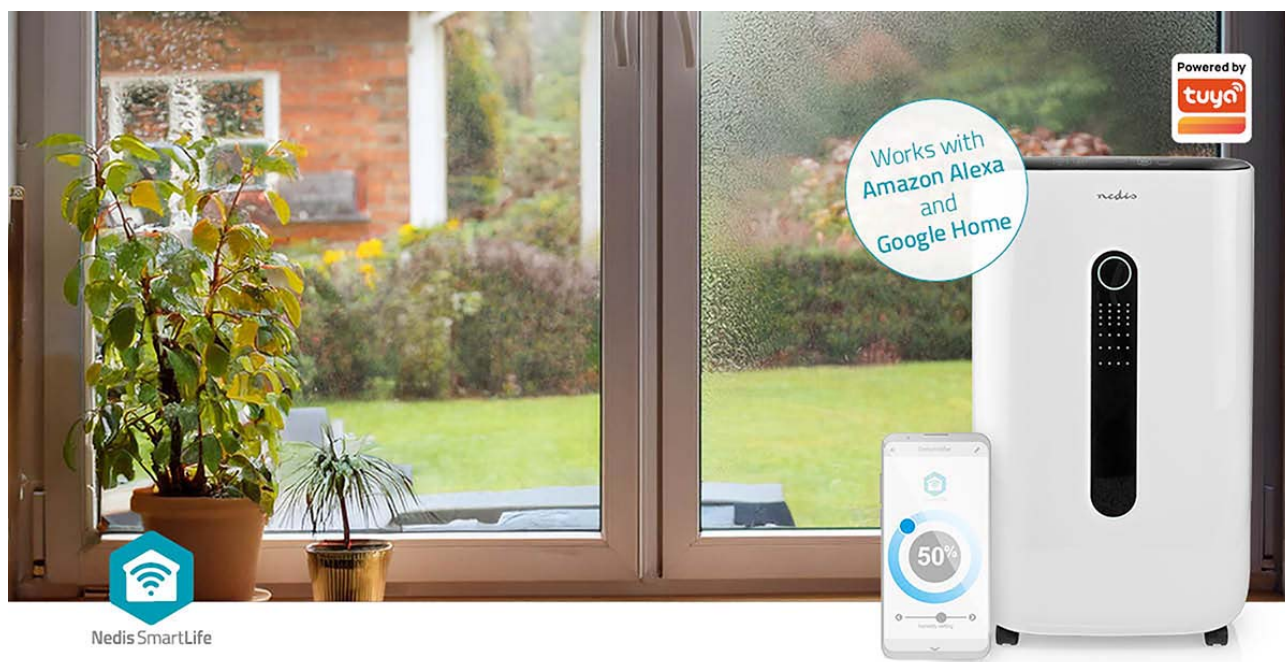

nedis

Déshumidificateur SmartLife

Wi-Fi | 20 l/Jour | Déshumidification / Continu / Séchage du linge / Ventilation | Android™ / IOS | Hygrostat réglable | 195 m³/h

Marque: Nedis | Référence article: DEHU20WTW | Product EAN number: 5412810405985

Inner Carton EAN: | Outer Carton EAN:

Ce déshumidificateur Nedis est capable d'extraire jusqu'à 20 litres* d'humidité de l'air par jour. C'est donc le meilleur moyen d'éviter l'accumulation de moisissures dans votre maison.