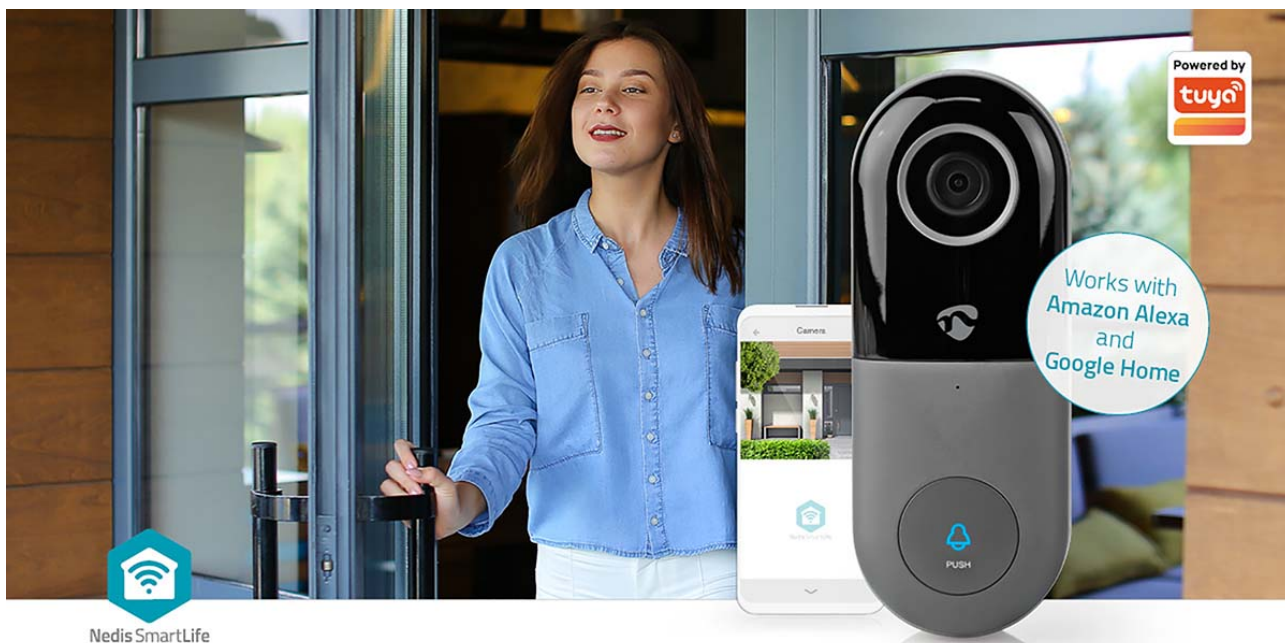

nedis

Vidéophone SmartLife

**Wi-Fi | Transformateur | Full HD 1080p | microSD (non inclus) /
Stockage dans le Cloud (facultatif) | IP54 | Avec capteur de
mouvement | Vision nocturne | Gris / Noir**

Marque: Nedis | Référence article: WIFICDP10GY | Product EAN number: 5412810311323
Inner Carton EAN: | Outer Carton EAN: 5412810382255

Avec cette sonnette vidéo Nedis SmartLife, vous savez toujours s'il y a quelqu'un à votre porte, où que vous soyez. Dès que votre visiteur sonne à la porte ou, grâce à la détection de mouvement, dès qu'il s'approche de votre porche, vous recevez une notification push sur votre smartphone. Vous pouvez ensuite lancer un appel vidéo, par exemple pour demander à un coursier de déposer le colis chez vos voisins ou bien dire à un vendeur que vous n'êtes pas intéressé, et tout cela sans ouvrir la porte.

Lire la suite en ligne

Caractéristiques

- Envoie des notifications push sur votre smartphone lorsque quelqu'un s'approche (détection de mouvement) ou sonne
- La détection de mouvement peut également être désactivée (par exemple si votre porte donne directement sur la rue)
- Communication bidirectionnelle pour parler à vos visiteurs où que vous soyez
- Enregistrement Full HD (1080p) et zoom numérique sur votre smartphone pour une vue détaillée