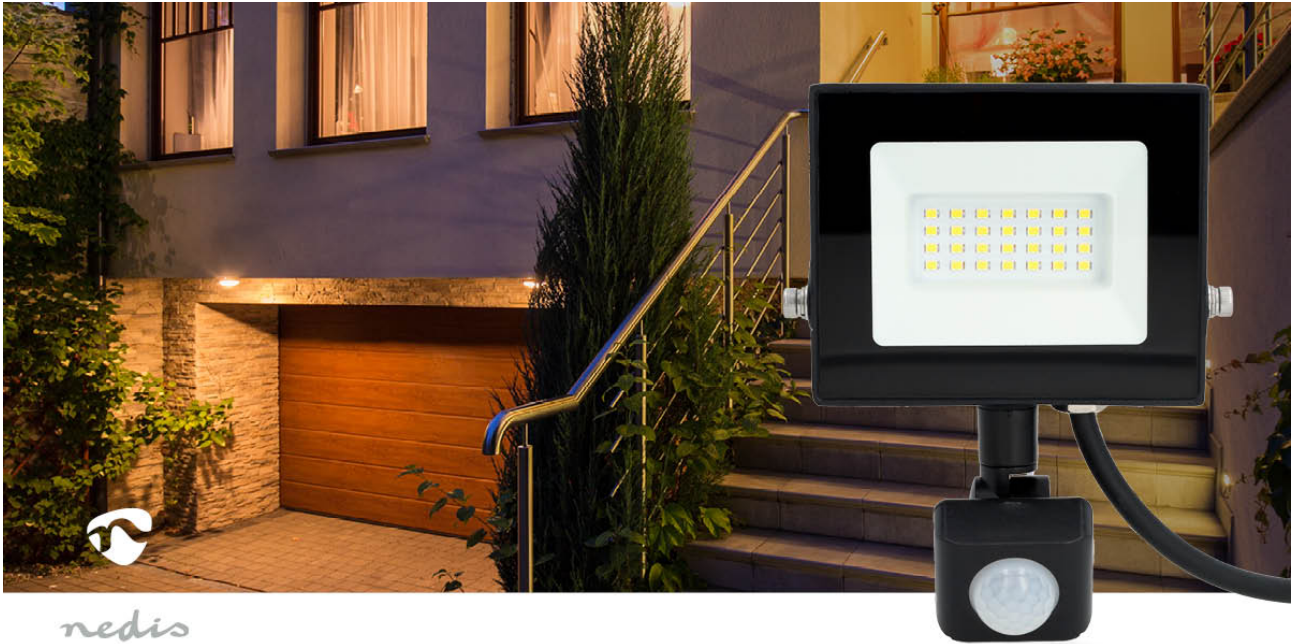

nedis

LED Valonheitin

**4000 K | Nimellisvaloteho: 1620 lm | IP44 | 1.00 m | Energialuokka: F |
220 - 240 V AC 50/60 Hz | 20 W**

Merkki: Nedis | Tuotenumero: LLFLP15BLK | Product EAN number: 5412810450800

Inner Carton EAN: 5412810450985 | Outer Carton EAN: 5412810450992

nedis

Tämä liiketunnistimella varustettu Nedis LED -valonheitin on paras ratkaisu ulkovalaistustarpeisiin ja valaisemaan ulkotilojasi loistavasti.

Tämän valonheittimen alhainen virrankulutus, vain 20 wattia, varmistaa energiatehokkuuden ja tarjoaa poikkeuksellisen kirkkauden. 3 x 8 metrin tunnustusalueella ja säädettävällä valaistusajalla 10 sekunnista aina 7 minuuttiin se takaa optimaalisen turvallisuuden valaisemalla heti, kun liike havaitaan.

Tässä vaikuttavassa 1620 lumenin valonheittimessä on voimakas kirkkaus, mikä tekee siitä täydellisen erilaisiin ulkosovelluksiin. Sen 4000K väriämpötila takaa selkeän näkyvyyden ulkotiloissa, mikä parantaa turvallisuutta.