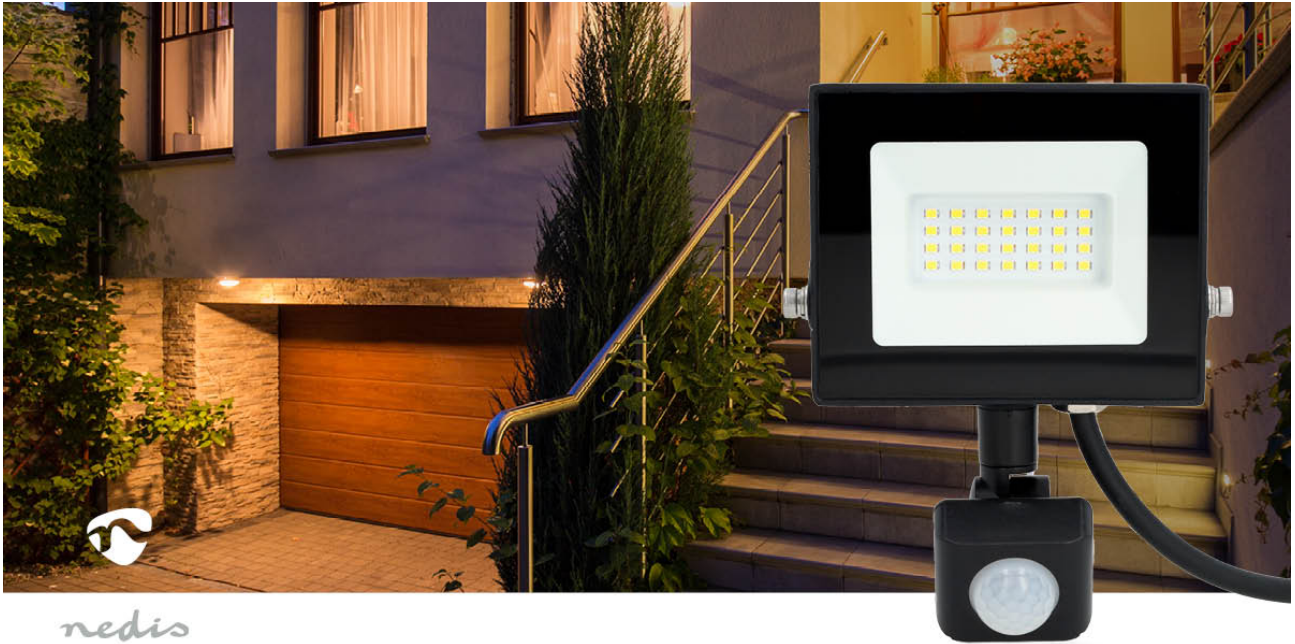

nedis

LED Valonheitin

**4000 K | Nimellisvaloteho: 1620 lm | IP44 | 1.00 m | Energialuokka: F |
220 - 240 V AC 50/60 Hz | 20 W**

Merkki: Nedis | Tuotenumero: LLFLP15BLK | Product EAN number: 5412810450800

Inner Carton EAN: 5412810450985 | Outer Carton EAN: 5412810450992

nedis

Tämä liiketunnistimella varustettu Nedis LED -valonheitin on paras ratkaisu ulkovalaistustarpeisiisi ja valaisemaan ulkotilojasi loistavasti.

Tämän valonheittimen alhainen virrankulutus, vain 20 wattia, varmistaa energiatehokkuuden ja tarjoaa poikkeuksellisen kirkkauden. 3 x 8 metrin tunnustusalueella ja säädettävällä valaistusajalla 10 sekunnista aina 7 minuuttiin se takaa optimaalisen turvallisuuden valaisemalla heti, kun liike havaitaan.

Tässä vaikuttavassa 1620 lumenin valonheittimessä on voimakas kirkkaus, mikä tekee siitä täydellisen erilaisiin ulkosovelluksiin. Sen 4000K väriämpötila takaa selkeän näkyvyyden ulkotiloissa, mikä parantaa turvallisuutta.