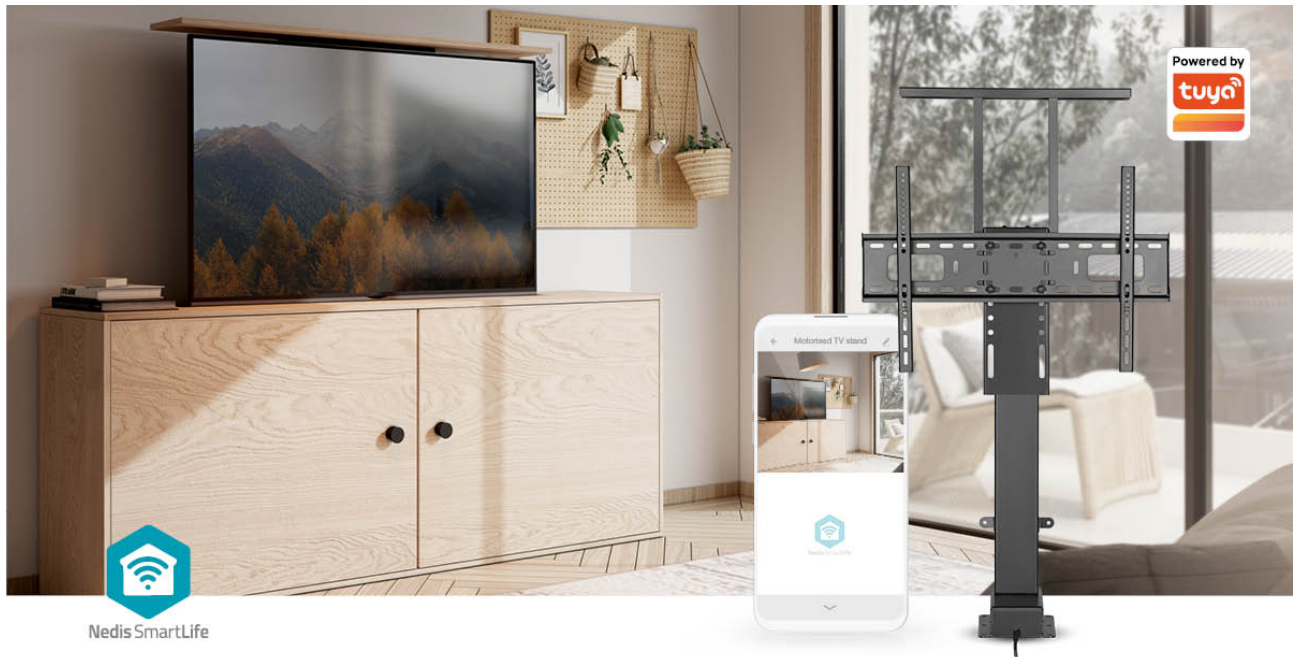

# Moottoroitu TV-hissi

**37 - 80 " | Maksimi tuettu näytön paino: 60 kg | Sisäänrakennettu kaappimuotoilu | Nostoalue: 79 - 184 cm | Kauko-ohjattu | ABS-Muovi / Teräs | Musta**

Merkki: Nedis | Tuotenumero: TVSM5840BK | Product EAN number: 5412810450466

Inner Carton EAN: | Outer Carton EAN:

Tämä Nedis SmartLife moottoroitu TV-hissi on suunniteltu piilottamaan 37" - 80" taulutelevisiot kaappeihin sisälle. Kaapin yläpaneeli voidaan asentaa jalustaan laatikon sulkemiseksi, kun hissi lasketaan. Tämä säästää tilaa ja auttaa säilyttämään minimalistisen ilmeen.

Saumaton liitettävyys

Älykäs Wi-Fi-ohjattava TV-hissimme on suunniteltu integroitavaksi vaivattomasti kotiin. Suoran Wi-Fi-yhteyden ansiosta voit helposti muodostaa yhteyden Wi-Fi-verkkoon ja ohjata hissiä Nedis Smartlife -sovelluksella ilman ylimääräisiä keskittimiä tai yhdyskäytäviä. Hallitse TV-hissää mistä tahansa vain muutamalla älypuhelimien napautuksella.

## Ominaisuudet

- Älykäs Wi-Fi - ohjattava moottoroitu TV-hissi TV-näytöille 37" - 80"
- Helppo yhdistää suoraan Wi-Fi-verkkoon - erillistä keskitintä ei tarvita
- Yhdistä Wi-Fi-verkkoon ja ohjaa telinettä Nedis Smartlife -sovelluksen avulla
- Mullistava hissirakenne ainutlaatuisten integroitujen kaappien luomiseen television piilottamiseksi
- Vahvat ja kestävät komponentit - enimmäiskantavuus 60 kg.