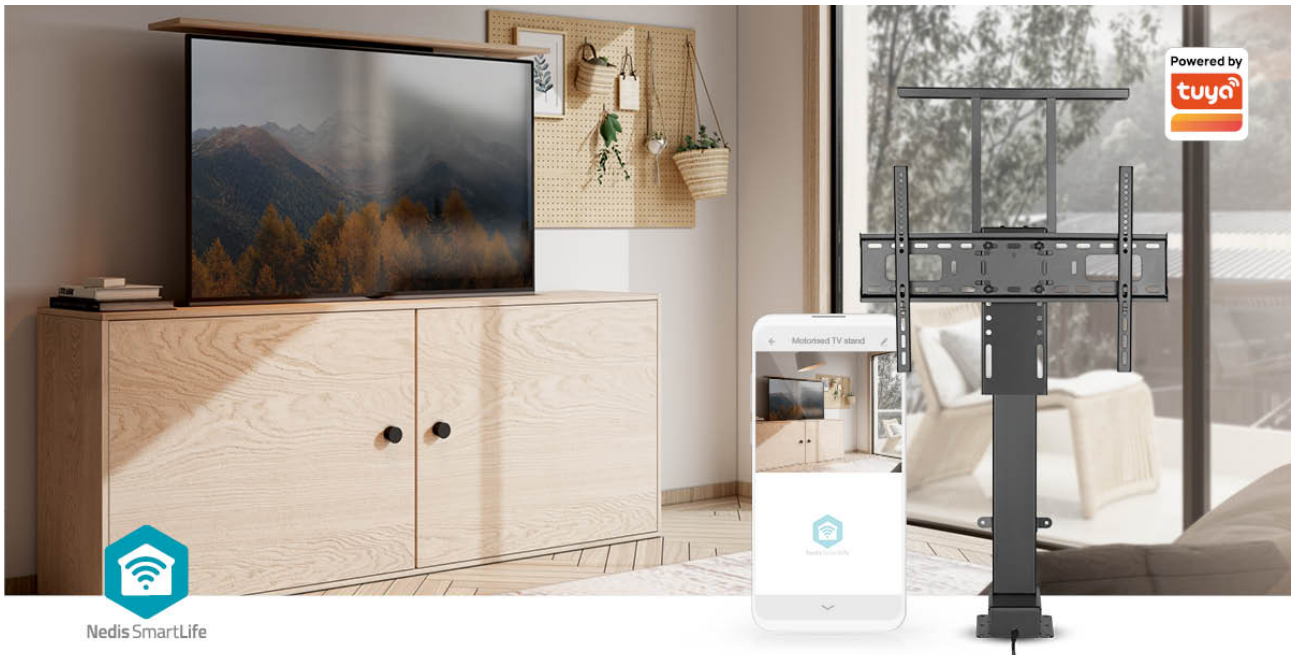

nedis

SmartLife Motorized TV Lift

37 - 80 " | Maximum supported screen weight: 60 kg | Built-in Cabinet Design | Lift range: 79 - 184 cm | Remote controlled | ABS / Steel | Black

Merkki: Nedis | Tuotenumero: TVSM5840BK | Product EAN number: 5412810450466

Inner Carton EAN: | Outer Carton EAN:

Tämä Nedis SmartLife moottoroitu TV-hissi on suunniteltu piilottamaan 37" - 80" taulutelevisiot kaappeihin sisälle. Kaapin yläpaneeli voidaan asentaa jalustaan laatikon sulkemiseksi, kun hissi lasketaan. Tämä säästää tilaa ja auttaa säilyttämään minimalistisen ilmeen.

Saumaton liitettävyys

Älykäs Wi-Fi-ohjattava TV-hissimme on suunniteltu integroitavaksi vaivattomasti kotiin. Suoran Wi-Fi-yhteyden ansiosta voit helposti muodostaa yhteyden Wi-Fi-verkkoon ja ohjata hissiä Nedis Smartlife -sovelluksella ilman ylimääräisiä keskittimiä tai yhdyskäytäviä. Hallitse TV-hissää mistä tahansa vain muutamalla älypuhelimien napautuksella.

Vankka rakenne

Lue lisää verkossa

Ominaisuudet

- Älykäs Wi-Fi - ohjattava moottoroitu TV-hissi TV-näytöille 37" - 80"
- Helppo yhdistää suoraan Wi-Fi-verkkoon - erillistä keskitintä ei tarvita
- Yhdistä Wi-Fi-verkkoon ja ohjaa telinettä Nedis Smartlife -sovelluksen avulla
- Mullistava hissirakenne ainutlaatuisten integroitujen kaappien luomiseen television piilottamiseksi
- Vahvat ja kestävät komponentit - enimmäiskantavuus 60 kg.