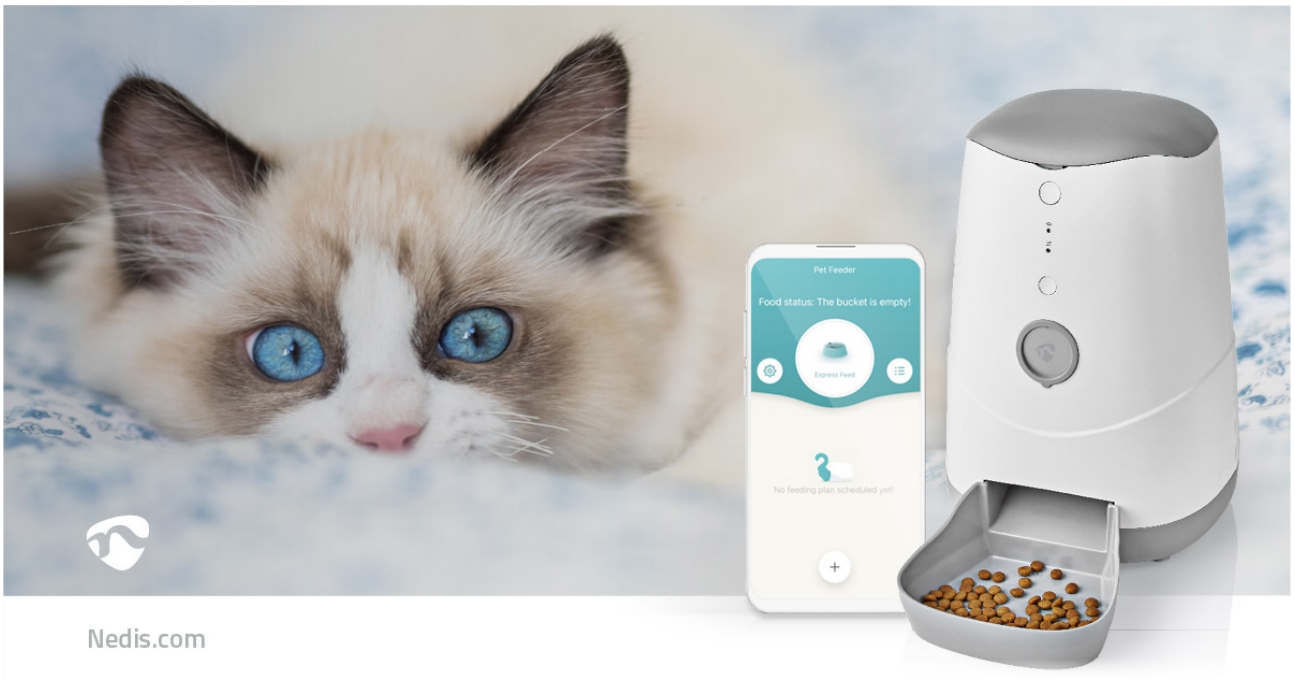

nedis

SmartLife Lemmikkieläinten ruoan annostelija

Automaattinen koiran ja kissan syöttölaite | Wi-Fi | 3.7 l | Android™ / IOS

Merkki: Nedis | Tuotenumero: WIFIPET10CWT | Product EAN number: 5412810328468

Inner Carton EAN: | Outer Carton EAN: 5412810336852