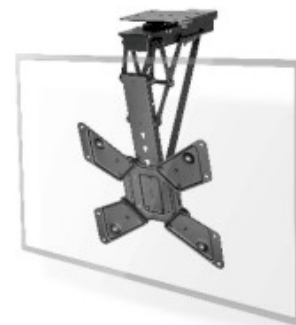

nedis

Tuote-esite | Moottoroitu

23 - 65 " | Maksimi tuettu näytön paino: 30 kg | Käänneltävä | Kallistettava | Pienin etäisyys katosta: 140 mm | Kauko-ohjattu | Teräs | Musta

Merkki: Nedis | Tuotenumero: TVCM5850BK | Product EAN number: 5412810450664

Tuotteen tekniset tiedot

Käänneltävä	-90 - 90 °
Kääntöpisteiden lukumäärä	1 Pivot-piste(t)
Kaapelinhallinta	Kyllä
Kallistettava	-75 - 0 °
Kauko-ohjattu	Kyllä
Kaukosäädin-teknologia	RF
Kiinnityskäyttö	Katto
Lähetystaajuuden alue	2402 - 2480 MHz
Laitteen tulovirran liittimet	DC
Maksimi tuettu näytön paino	30 kg
Materiaali	Teräs
Näytön koko	23 "
	65 "
Näyttöjen lukumäärä	1 näyttö
Pakkauksessa olevien tuotteiden määrä	1 kpl
Pienin etäisyys katosta	140 mm
Sopii käytettäväksi	Nedis® SmartLife
Sovellus saatavana kohteeseen	Android™
	IOS
Tasapainotus	-3 - 3 °
Toiminnot	Kallistuva
	Moottoroitu
	Nivel
Tuettu langaton tekniikka	Bluetooth®
	Wi-Fi
Tulojännite	220 - 240 V AC 50/60 Hz
	24 V DC
Tulovirta	1.5 A
Vaatii paristot (ei sisälly)	2x AAA/LR03
Väri	Musta
VESA-asennusliitännät	100x100
	200x200
	300x300
	400x200

VESA-asennusliitännät	400x400
Virtalähteen tyyppi	Paristokäyttöinen
	Verkkovirtakäyttöinen
Virtapistoke	Euro / Tyyppi-C (CEE 7/16)

Pakkaustiedot

Merkki	Nedis
Tuotekoodi	TVCM5850BK
EAN single product:	5412810450664
EAN Inner carton:	
EAN Outer carton:	
Pakkaus	Box
Pakkaussisältö	Moottoroitu TV-teline
	Virtalähde

Määrä	L x	W x	H (mm)	Paino
1	260 mm	150 mm	575 mm	10300 g

Motorised mount

TV size range from
23 to 65 inch

Maximum load
capacity of 30 kg

Nedis.fi/TVCM5850BK