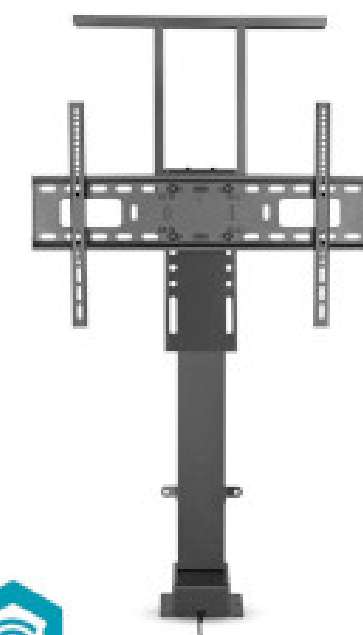

Moottoroitu TV-hissi | 37 - 80 " | Maksimi tuettu näytön paino: 60 kg | Sisäänrakennettu kaappimuotoilu | Nostoalue: 79 - 184 cm | Kauko-ohjattu | ABS-Muovi / Teräs | Musta

Tuotteen tekniset tiedot TVSM5840BK:

Kaapelinhallinta	Kyllä	Sovellus saatavana kohteeseen	Android™
Kauko-ohjattu	Kyllä		IOS
Kaukosäädin-teknologia	RF	Toiminnot	Moottoroitu
Kiinnityskäyttö	Sisäänrakennettu kaappimuotoilu		Säädettävä korkeus
Lähetystaajuuden alue	2402 - 2480 MHz	Tuettu langaton tekniikka	Bluetooth®
Maksimi tuettu näytön paino	60 kg		Wi-Fi
Materiaali	ABS-Muovi	Tulojännite	29 V DC
	Teräs	Tulovirta	1.5 A
Näytön koko	37 "	Vaatii paristot (ei sisälly)	2x AAA/LR03
	80 "	Väri	Musta
Näyttöjen lukumäärä	1 näyttö	VESA-asennusliitännät	200x200
Nostoalue	79 - 184 cm		200x300
Pakkauksessa olevien tuotteiden määrä	1 kpl		300x200
Sopii käytettäväksi	Nedis® SmartLife		300x300
			400x200
			400x300
			400x400

	600x200
	600x400
Virrankulutus käyttötilassa	50 W
Virrankulutus valmiustilassa	0.5 W
Virtakaapelin pää A	Euro/Tyyppi C (CEE 7/16)
Virtakaapelin pää B	C7
Virtakaapelin pituus	1.50 m
Virtalähteen kaapelin pituus	0.20 m
Virtalähteen tyyppi	Verkkovirtakäyttöinen
Virtapistoke	Euro / Tyyppi-C (CEE 7/16)

Pakkaustiedot:

Merkki	Nedis
Tuotekoodi	TVSM5840BK
EAN single Product	5412810450466
EAN Inner Carton	
EAN Outer Carton	
Pakkaus	Box
Pakkaussisältö	Moottoroitu TV-teline
	Virtalähde

Lue lisää verkossa

Määrä	L x	W x	H (mm)	Paino
1	205 mm	290 mm	870 mm	18540 g