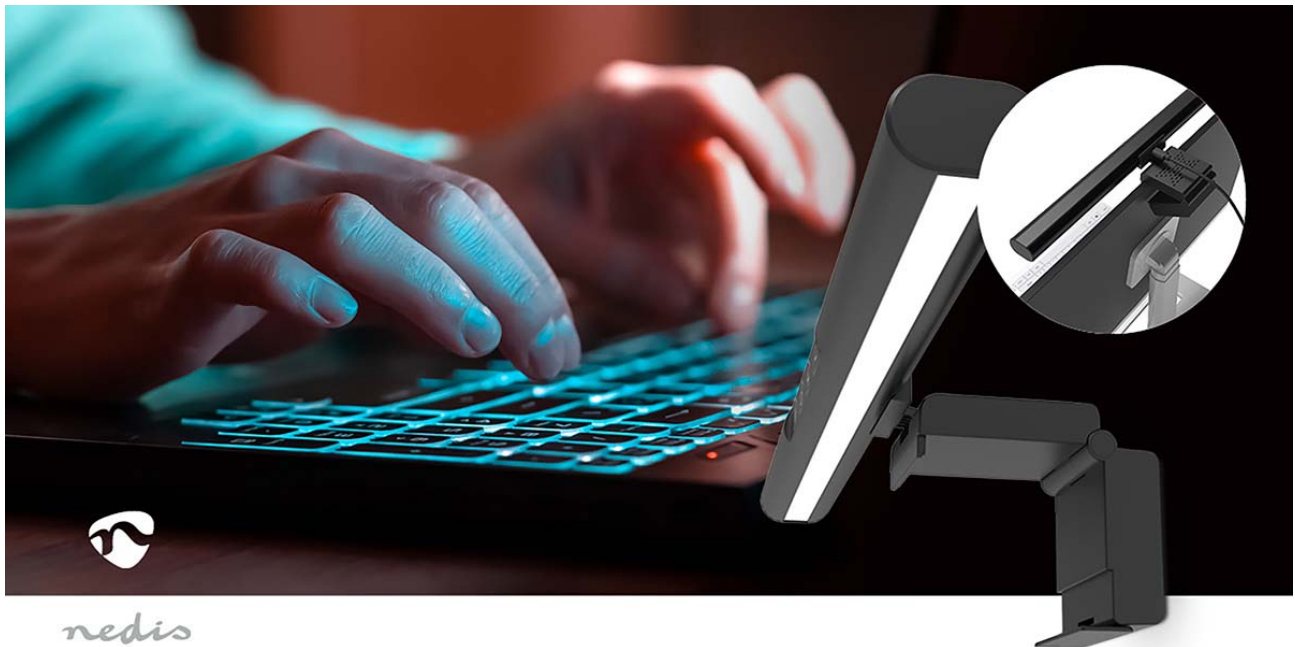

# Barra de Luces del Monitor

**40 cm | Regulable | LED | Control táctil | ABS / Aluminio**

Marca: Nedis | Referencia: NBML110BK | Product EAN number: 5412810464197

Inner Carton EAN: 5412810464203 | Outer Carton EAN: 5412810464210

Con su diseño fácil de instalar, la barra de luz LED para monitor Nedis se acopla a la perfección a la parte superior de su monitor o portátil, ahorrando un valioso espacio en el escritorio a la vez que añade un toque moderno a su configuración. Las opciones de brillo y color ajustables proporcionan una iluminación óptima adaptada a sus preferencias. Despídete de la irritación ocular, ya que la luz suave y difusa de la barra de pantalla reduce los reflejos molestos y mejora la claridad visual, favoreciendo una visión cómoda durante periodos prolongados.

## Características

- Barra de luz LED de aluminio para monitor - compatible con cualquier tipo y tamaño de monitor o portátil
- Iluminación ideal para la lectura electrónica - sin reflejos en la pantalla, evita la irritación de los ojos
- Iluminación ultra amplia - ajuste del ángulo de la barra de pantalla de  $\pm 60$
- Múltiples niveles de temperatura de color que se adaptan a sus necesidades
- 5 temperaturas de color con luz asimétrica
- 10 niveles de ajuste del brillo