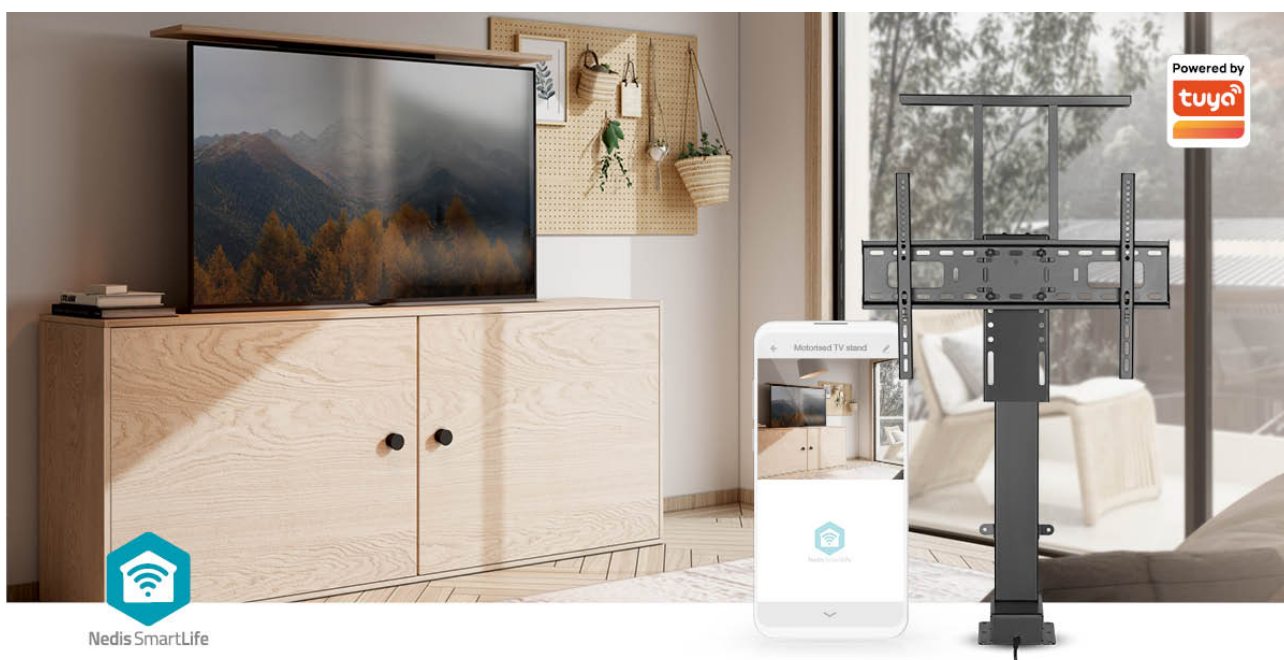

# SmartLife Motorized TV Lift

**37 - 80 " | Maximum supported screen weight: 60 kg | Built-in Cabinet Design | Lift range: 79 - 184 cm | Remote controlled | ABS / Steel | Black**

Marca: Nedis | Referencia: TVSM5840BK | Product EAN number: 5412810450466

Inner Carton EAN: | Outer Carton EAN:

Este elevador de TV motorizado Wi-Fi SmartLife de Nedis está diseñado para ocultar televisores de pantalla plana de 37" a 80" en armarios. El panel superior del gabinete se puede montar en el soporte para sellar la caja cuando se baja el elevador. Esto ahorra espacio y ayuda a mantener un aspecto minimalista.

Conectividad sin fisuras

Nuestro elevador de TV Wi-Fi inteligente está diseñado para una integración sin esfuerzo en su hogar. Con conexión Wi-Fi directa y sin necesidad de un concentrador independiente, puede conectarse fácilmente a su red Wi-Fi y controlar el ascensor mediante la aplicación Nedis Smartlife. Administre su elevador de TV desde cualquier lugar con solo unos pocos toques en su teléfono inteligente.

## Características

- Elevador de TV motorizado Smart Wi-Fi para pantallas de TV de 37" a 80"
- Fácil de conectar directamente a su red Wi-Fi, sin necesidad de un concentrador independiente
- Conéctese a su red Wi-Fi y controle el soporte de pared con la aplicación Nedis Smartlife
- Diseño de elevación revolucionario para crear gabinetes integrados únicos para ocultar el televisor
- Componentes resistentes y duraderos: capacidad máxima de carga del televisor de 60 kg.