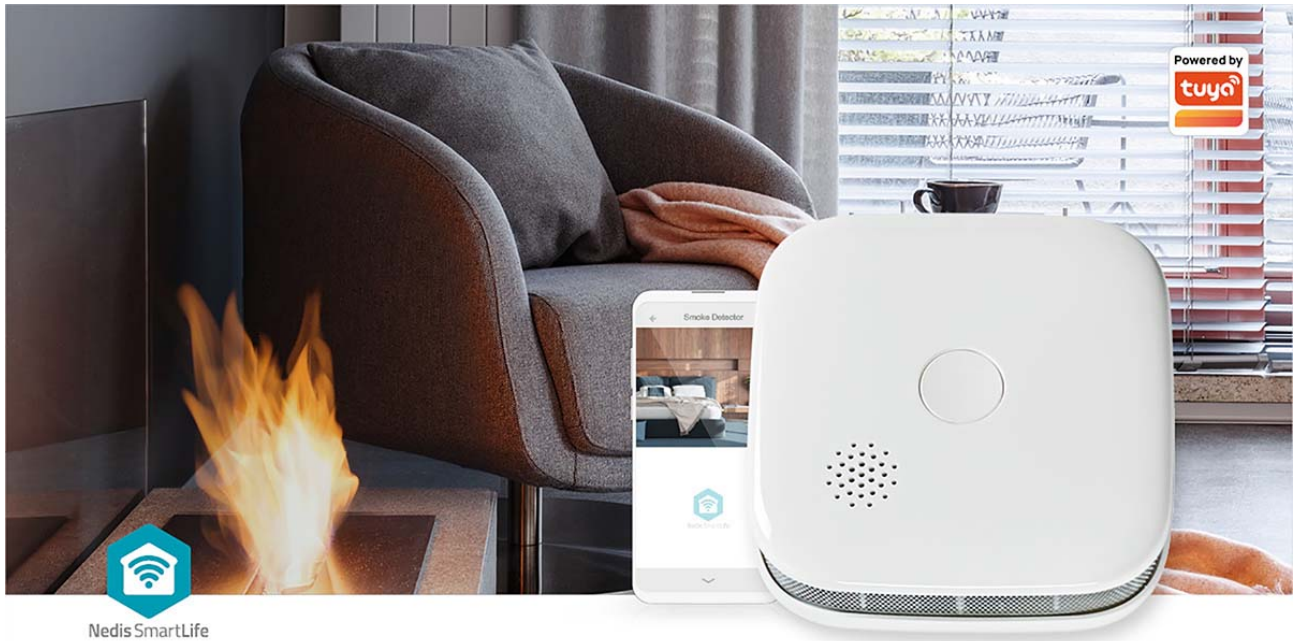

nedis

Detector de Humo SmartLife

Wi-Fi | Alimentado por baterías | Vida útil del sensor: 10 Años | EN 14604 | Máx. vida de batería: 24 Meses | 85 dB | Blanco | 1 uds.

Marca: Nedis | Referencia: WIFIDS20WT | Product EAN number: 5412810404131

Inner Carton EAN: 5412810407903 | Outer Carton EAN: 5412810407934

Este detector de humo inteligente de Nedis le hace sentir más seguro en todo momento, incluso cuando está lejos de casa. Cuando se detecte humo, este dispositivo enviará una notificación a su smartphone y se activará una alarma sonora. Solo tiene que conectar el detector de humo a su red Wi-Fi y recibirá las notificaciones a través de la aplicación Nedis SmartLife. Gracias a la aplicación, verá inmediatamente en qué habitación está sonando el detector de humo inteligente conectado. Así podrá actuar de forma dirigida en caso de emergencia.

Su tamaño compacto de solo 76 x 76 x 28,5 mm le permite colocarlo en cualquier lugar de la casa y hace que sea discreto, para que se integre en la decoración interior.

Leer más en línea

Características

- Detector de humo inteligente: responde automáticamente cuando se detecta humo
- Inalámbrico: coloque el detector de humo en cualquier lugar de la casa
- Tamaño compacto de 76 x 76 x 28,5 mm
- Detector fotoeléctrico, probado según la norma EN 14604
- Detección de fuente de luz doble, sin falsas alarmas generadas por polvo o vapor
- Señal de alarma potente de 85 dB
- Alimentación con pila CR123A, incluida (hasta 2 años de vida útil)