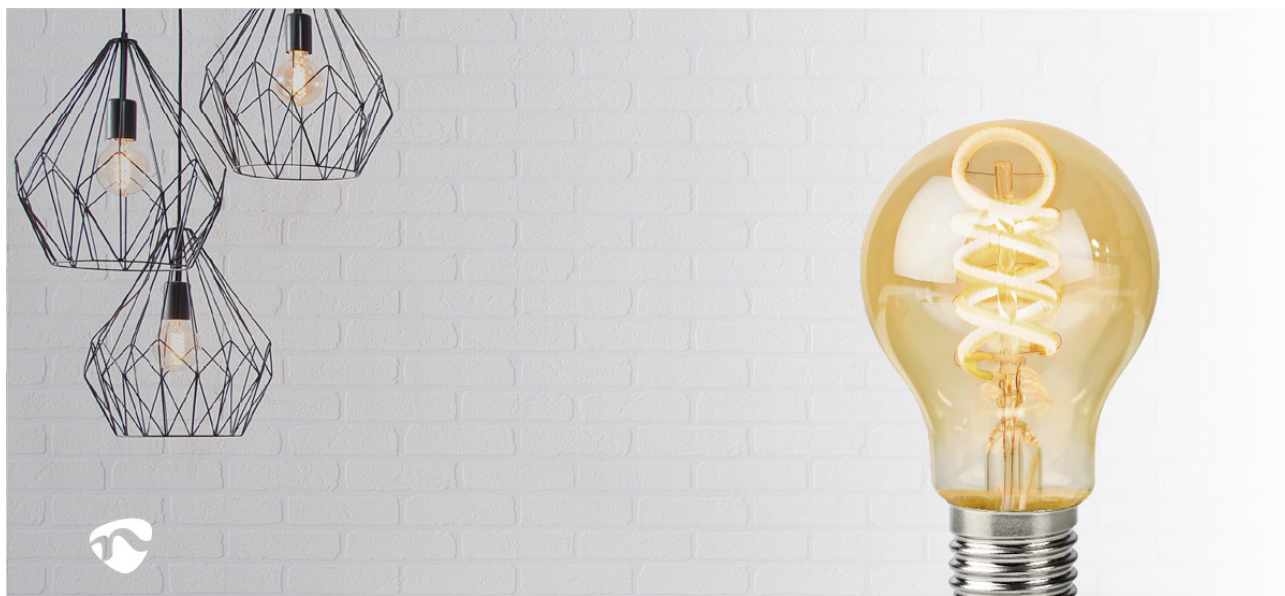

nedis

Bombilla Smartlife LED Filamento

Wi-Fi | E27 | 350 lm | 5.5 W | Blanco Cálido / Blanco Frío | 1800 - 6500 K | Cristal | Android™ & iOS | Diámetro: 60 mm | A60

Marca: Nedis | Referencia: WIFILT10GDA60 | Código EAN: 5412810320479

Nedis.com

Un hogar inteligente no solo proporciona la máxima comodidad y bienestar a través de soluciones tecnológicas inteligentes, sino que también permite la creación del perfecto ambiente para sentarse y relajarse después de un duro día de trabajo. Esta bombilla inteligente combina tecnología moderna con un aspecto clásico y se adapta perfectamente a este concepto.

Controle el brillo y la temperatura del color de la bombilla

Conéctela y podrá controlar el brillo con la aplicación SmartLife de Nedis® de su smartphone o tableta, o con un sencillo comando de voz a través de Siri, Amazon Alexa o Google Home.

Lo mismo ocurre con la temperatura del color de la bombilla.

Leer más en línea

Características

- Una combinación única: aspecto clásico y opción para atenuar las luces y cambiar la temperatura del color
- Diseño clásico con filamento trenzado integrado en una carcasa de cristal de color dorado
- Temperatura del color ajustable: desde blanco extra cálido (1800 K) para adaptarse a un ambiente relajado, a blanco frío (6500 K) si necesita concentrarse
- Fácil de controlar a distancia o automatizar, basta con conectarla a su router Wi-Fi