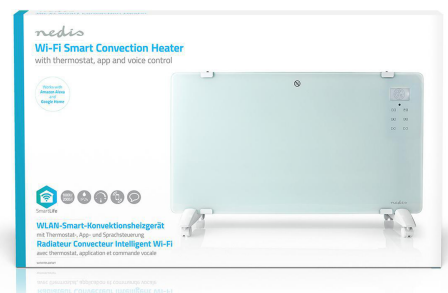

Nedis.es/WIFIHTPL20FWT