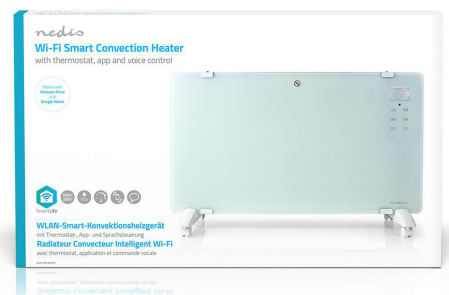

Nedis.es/WIFIHTPL20FWT