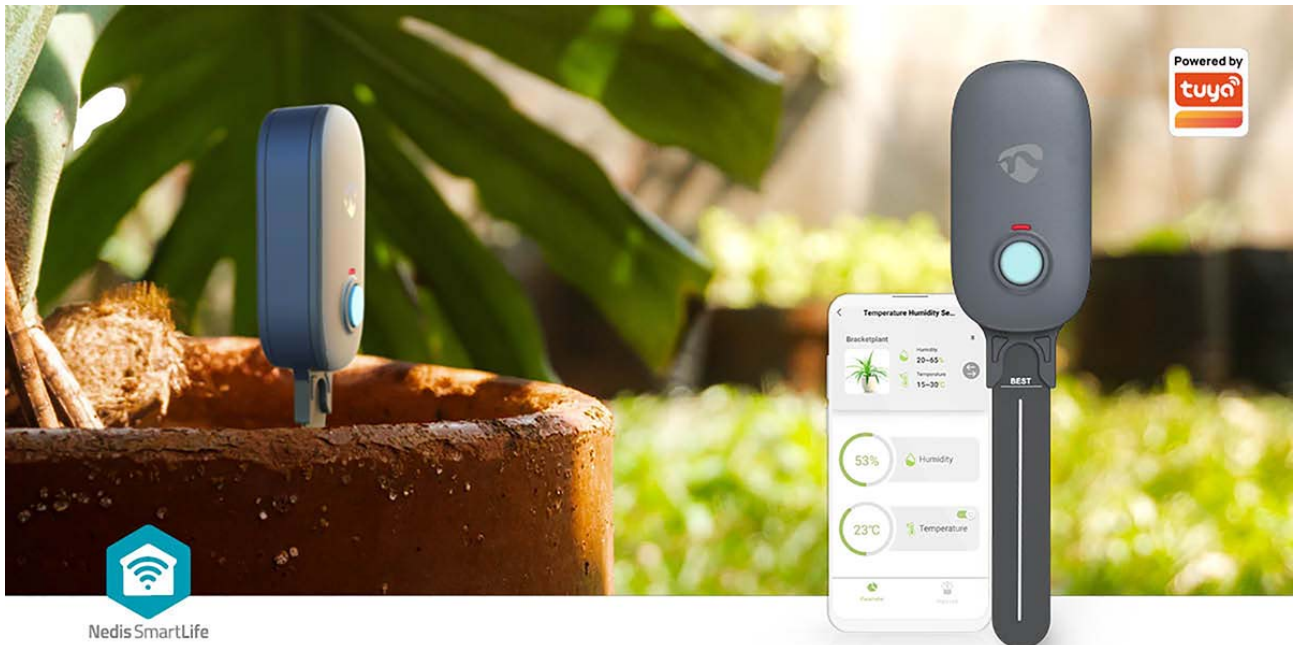

nedis

SmartLife Bodenfeuchtemessgerät

Bluetooth® | Batteriebetrieben | IP55 | 0 - 100 % | Android™ / IOS

Marke: Nedis | Artikelnummer: BTSM1GY | Product EAN number: 5412810451692

Inner Carton EAN: 5412810452439 | Outer Carton EAN: 5412810452446

Der Bluetooth-Smart-Sensor von Nedis ist Ihr Schlüssel zur Schaffung der perfekten Umgebung für Ihre Pflanzen. Dieser innovative Sensor ist mit fortschrittlichen Funktionen ausgestattet, die ihn zu einem unverzichtbaren Werkzeug für jeden grünen Daumen machen.

Der Nedis Bluetooth Smart Sensor wurde entwickelt, um sowohl die Bodenfeuchte als auch die Umgebungstemperatur zu messen, und liefert präzise Daten direkt an den Wurzeln Ihrer Pflanzen. Egal, ob Sie einen üppigen Garten, eine mit Pflanzgefäßen geschmückte Terrasse oder sogar eine Indoor-Oase haben, dieser Sensor ist vielseitig genug, um überall zu gedeihen.

Lesen Sie mehr online

Funktionen

- Bluetooth-Smart-Sensor zur Messung von Bodenfeuchte und Umgebungstemperatur
- Der Sensor kann überall im Garten oder in Pflanzgefäßen auf der Terrasse, dem Balkon oder im Innenbereich eingesetzt werden
- Misst genau dort, wo es darauf ankommt, direkt an den Wurzeln der Pflanze, ob tiefer im Rasen oder in einem Blumentopf
- Liefert präzise Messdaten automatisch an die Nedis SmartLife-App
- Mit der Nedis SmartLife-App können Sie es direkt von Ihrem Smartphone aus steuern und überwachen