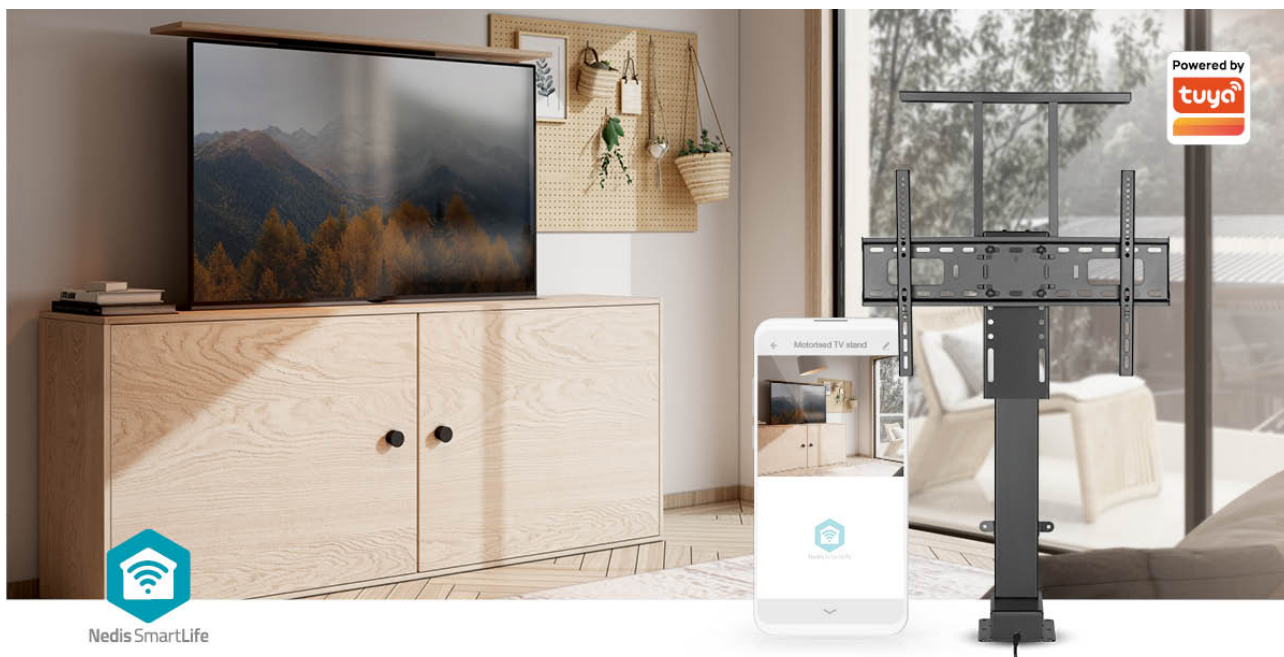

nedis

SmartLife Motorized TV Lift

37 - 80 " | Maximum supported screen weight: 60 kg | Built-in Cabinet Design | Lift range: 79 - 184 cm | Remote controlled | ABS / Steel | Black

Marke: Nedis | Artikelnummer: TVSM5840BK | Product EAN number: 5412810450466

Inner Carton EAN: | Outer Carton EAN:

Dieser motorisierte Wi-Fi-TV-Lift von Nedis SmartLife wurde entwickelt, um Flachbildfernseher von 37" bis 80" in Schränken zu verstecken. Die obere Platte des Schrankes kann am Ständer montiert werden, um die Box zu verschließen, wenn der Lift abgesenkt wird. Das spart Platz und trägt dazu bei, einen minimalistischen Look zu erhalten.

Nahtlose Konnektivität

Unser Smart Wi-Fi TV Lift ist für die mühelose Integration in Ihr Zuhause konzipiert. Mit einer direkten Wi-Fi-Verbindung und ohne separaten Hub können Sie sich ganz einfach mit Ihrem Wi-Fi-Netzwerk verbinden und den Aufzug über die Nedis Smartlife-App steuern. Verwalten Sie Ihren TV-Lift von überall aus mit nur wenigen Fingertipps auf Ihrem Smartphone.

Robuste Konstruktion

Lesen Sie mehr online

Funktionen

- Intelligenter motorisierter Wi-Fi-TV-Lift für TV-Bildschirme von 37" bis 80"
- Einfache direkte Verbindung zu Ihrem Wi-Fi-Netzwerk - kein separater Hub erforderlich
- Verbinden Sie sich mit Ihrem WLAN und steuern Sie die Wandhalterung mit der Nedis Smartlife-App-Unterstützung
- Revolutionäres Lift-Design zur Schaffung einzigartiger integrierter Schränke zum Verbergen des Fernsehers
- Starke und langlebige Komponenten - maximale TV-Belastbarkeit von 60 kg.