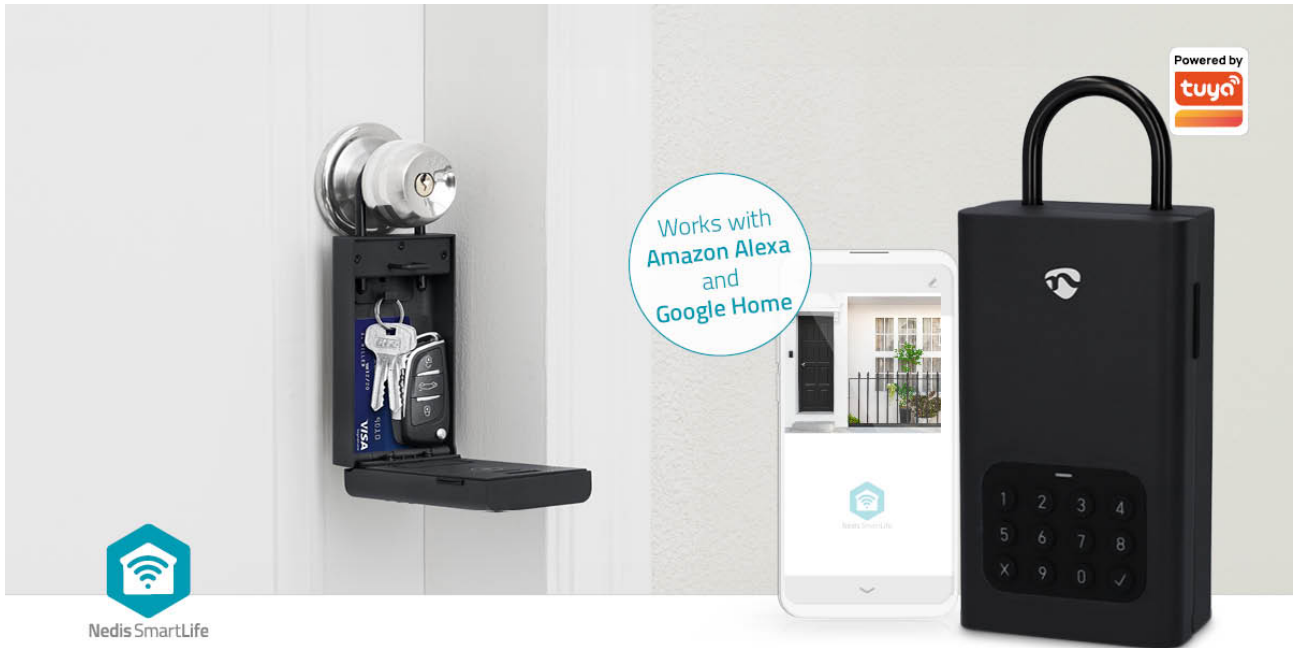

nedis

SmartLife Schlüsselbox

Schlüsseltresor | Bluetooth® | Aussenbereich | Tastensperre | IPX5 | Schwarz

Marke: Nedis | Artikelnummer: BTHKB10BK | Product EAN number: 5412810438600

Inner Carton EAN: | Outer Carton EAN: 5412810439478

Das intelligente Bluetooth-Schließfach von Nedis ist die ultimative Lösung für die sichere und bequeme Schlüsselaufbewahrung für den privaten und täglichen Gebrauch sowie für den geschäftlichen Gebrauch. Unser intelligentes Bluetooth-Schließfach wurde entwickelt, um maximale Flexibilität und Komfort zu bieten. Es kann fest an einer Wand installiert oder als tragbare Lösung mit seinem Bügel verwendet werden, der über einen Türknauf passt. Das Schließfach ist groß genug, um Hausschlüssel, Kreditkarten und sogar Autoschlüssel darin zu verstauen.

Lesen Sie mehr online

Funktionen

- Intelligentes Bluetooth-Schließfach für dauerhafte oder tragbare Installation
- Wand- oder Bügellösung für über dem Türknauf
- Groß genug, um Schlüssel, Schlüsselkarten, Kreditkarten und andere Wertsachen aufzubewahren
- Ideal für den täglichen Hausgebrauch mit Familienmitgliedern oder für den geschäftlichen Gebrauch (Hausvermietung, Garagen)
- Einfache Passwortverwaltung
- -remotezugriff; Einmalcode + temporärer Code; Besuchsprotokolle des Benutzers