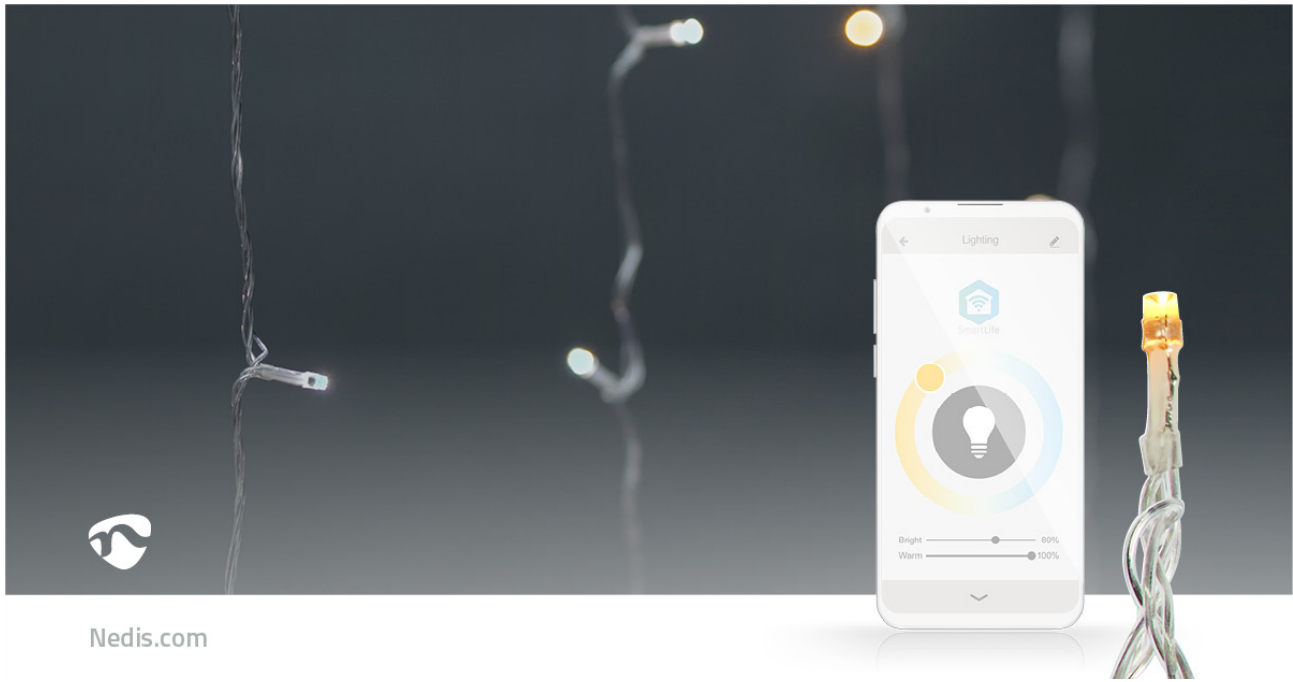

# SmartLife Dekorative LED

**Vorhang | Wi-Fi | Warm bis kühlen weiß | 200 LED's | 3 m | Android™ / IOS**

Marke: Nedis | Artikelnummer: WIFILXC02W200 | Product EAN number: 5412810404407

Inner Carton EAN: 5412810408160 | Outer Carton EAN: 5412810408177

Dieser benutzerfreundliche Nedis WLAN-Smart-Vorhang mit 200 warmweißen bis kaltweißen LEDs hat 10 Lichterketten mit jeweils 20 LEDs und ist ideal für die Wand-, Dach- und Fensterdekoration. Dank fortschrittlicher Smart-Technologie wird Ihre Dekoration auf einen höheren Standard gebracht. Sie können nicht nur die bevorzugte Helligkeit steuern, sondern auch einen der 7 vordefinierten Effekte mit verschiedenen Bewegungsmustern oder den Dauerlicht-Modus in der App auswählen. Für noch mehr Komfort können Sie Timer und Routinen so einstellen, dass Ihre Lichterkette immer zur richtigen Zeit leuchtet.

## Funktionen

- WLAN-Smart-Vorhang mit warmweißen LEDs
- 3 x 3 Meter mit 10 x 20 LEDs und transparentes Kabel
- 15 cm zwischen den einzelnen LEDs, 33 cm zwischen den einzelnen Lichterketten
- Geeignet für den Innen- und Außenbereich
- Einfache Verbindung direkt mit Ihrem WLAN-Netzwerk – kein separater Hub erforderlich
- Dimmbare Helligkeit
- 7 vordefinierte Bewegungsmuster und ein Dauerlicht-Modus
- Musikmodi dank des integrierten Mikrofons
- Timer oder Zeitpläne zum automatischen Ein-/Ausschalten