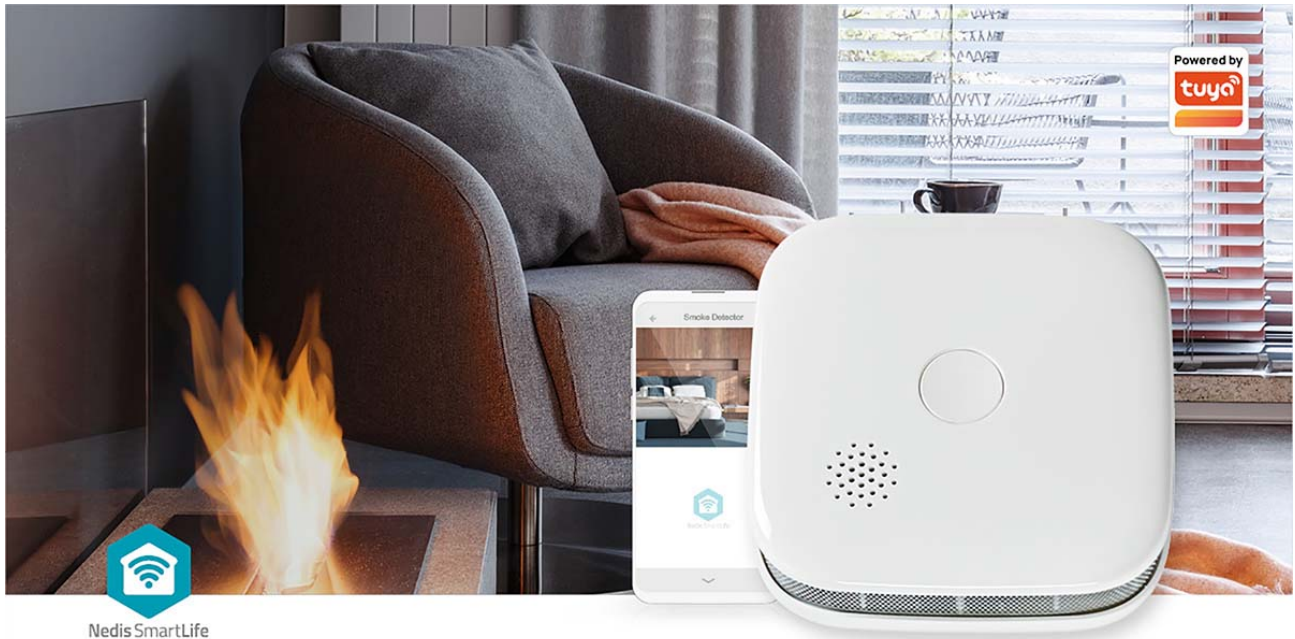

nedis

SmartLife Rauchmelder

**Wi-Fi | Batteriebetrieben | Sensorlebensdauer: 10 Jahre | EN 14604 |
Max. Batterie-Lebensdauer: 24 Monate | 85 dB | Weiss | 1 Stück**

Marke: Nedis | Artikelnummer: WIFIDS20WT | Product EAN number: 5412810404131

Inner Carton EAN: 5412810407903 | Outer Carton EAN: 5412810407934

Mit diesem intelligenten Nedis Rauchmelder fühlen Sie sich immer sicher, auch wenn Sie nicht zu Hause sind. Wenn Rauch erkannt wird, sendet dieses Gerät eine Benachrichtigung an Ihr Smartphone, und ein lauter Alarm ertönt. Schließen Sie einfach den Rauchmelder an Ihr WLAN an, und Sie werden über die kostenlose Nedis SmartLife App benachrichtigt. Dank der App sehen Sie sofort, in welchem Raum Ihr vernetzter, intelligenter Rauchmelder ertönt. So können Sie in einem Notfall gezielt handeln.

Dank seiner kompakten Größe von nur 76 x 76 x 28,5 mm können Sie ihn überall im Haus positionieren. Er ist unauffällig, sodass er sich perfekt in den Innenraum einfügt.

Lesen Sie mehr online

Funktionen

- Smart-Rauchmelder – reagiert automatisch, wenn Rauch erkannt wird
- Drahtlos: Platzieren Sie den Rauchmelder an einer beliebigen Stelle im Haus
- Kompakte Größe von 76 x 76 x 28,5 mm
- Fotoelektrischer Detektor, getestet gemäß EN 14604
- Doppelte Lichtquellenerkennung, frei von durch Staub und Dampf ausgelösten Fehlalarmen
- lautes Alarmsignal von 85 dB
- CR123A-Batterie, inklusive (bis zu 2 Jahre Lebensdauer)