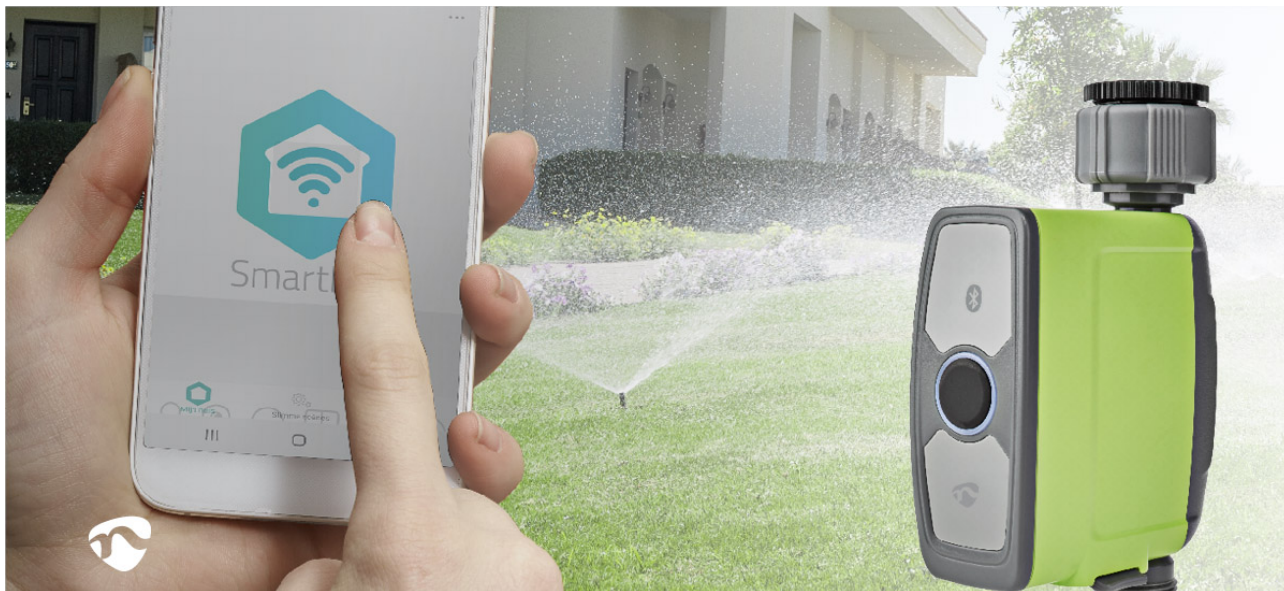

# Smartlife Intelligente Wassersteuerung

**Bluetooth | Batteriebetrieben | IP54 | max. Wasserdruck: 8 bar |  
Android™ / IOS**

Marke: Nedis | Artikelnummer: BTWV10GN | Product EAN number: 5412810334377

Inner Carton EAN: | Outer Carton EAN:

Nedis.com

NEDIS SmartLife Water Control verwandelt Ihren Wasserhahn im Freien in eine intelligente Wasserversorgung, die Sie mit Ihrem Smartphone oder mit der integrierten Taste planen können.

Steuern Sie die Bewässerung Ihrer Pflanzen oder Ihres Rasens im Alltag zuverlässig, auch wenn Sie nicht zu Hause sind. Montieren Sie Water Control einfach zwischen einem Wasserhahn und Ihrem Rasensprenger oder Gartenschlauch (kein Werkzeug erforderlich) und verbinden Sie sie in der mobilen Nedis SmartLife App über eine direkte Bluetooth-Verbindung.

## Funktionen

- Einfache Installation - kein Werkzeug erforderlich
- Komplett drahtlose Lösung
- Bluetooth Low Energy-Technologie
- Steuerung über SmartLife App oder manuell am Steuergerät
- Unabhängig von WLAN-Reichweite, da die Wassersteuerung über Bluetooth mit Ihrem Telefon verbunden ist
- Einfache Einrichtung verschiedener Zeitpläne
  - - bis zu 3 Wochenpläne
  - - Bewässerung von 1 Minute bis 12 Stunden
  - - Intervallmodus: 5 Sekunden bis 1 Minute