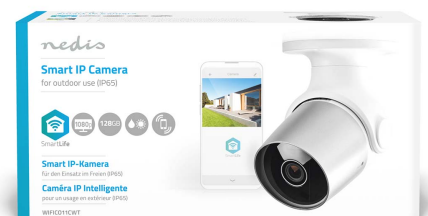

# SmartLife Außenkamera

**Wi-Fi | Full HD 1080p | IP65 | Cloud Storage (optional) / microSD (not  
enthalten) | 12 V DC | Nachtsicht | Android™ / IOS | Silber / Weiss**

Marke: Nedis | Artikelnummer: WIFICO11CWT | Product EAN number: 5412810306060

Inner Carton EAN: | Outer Carton EAN: 5412810382361

Die Heimautomation ist jetzt noch einfacher. Diese einfach zu bedienende Smart IP-Kamera für den Außenbereich kann einfach mit Ihrem vorhandenen WLAN-Netzwerk verbunden werden, um die Außenbereiche Ihres Hauses zu überwachen und Geräusche oder Bewegungen aufzuzeichnen.

#### Full HD-Auflösung

Sie filmt in Full HD-Auflösung (1920 x 1080 Pixel) für absolute Schärfe der aufgenommenen Bilder. Darüber hinaus ist die Kamera nachts genauso leistungsstark: Mit ihrem Nachtsichtmodus bietet sie eine Reichweite von 15,0 m.

#### Funktionen

- Smart IP-Kamera für den Außenbereich - bietet ein leicht zu installierendes, kabelloses Sicherheitssystem für den Außenbereich eines Grundstücks.
- Full HD-Auflösung - für kristallklare Aufnahmen
- Einfache Verbindung direkt mit Ihrem WLAN-Netzwerk - kein separater Hub erforderlich
- Kamerahalterung im Lieferumfang enthalten
- Vollständige Kompatibilität mit allen anderen Produkten des Nedis® SmartLife-Sortiments.