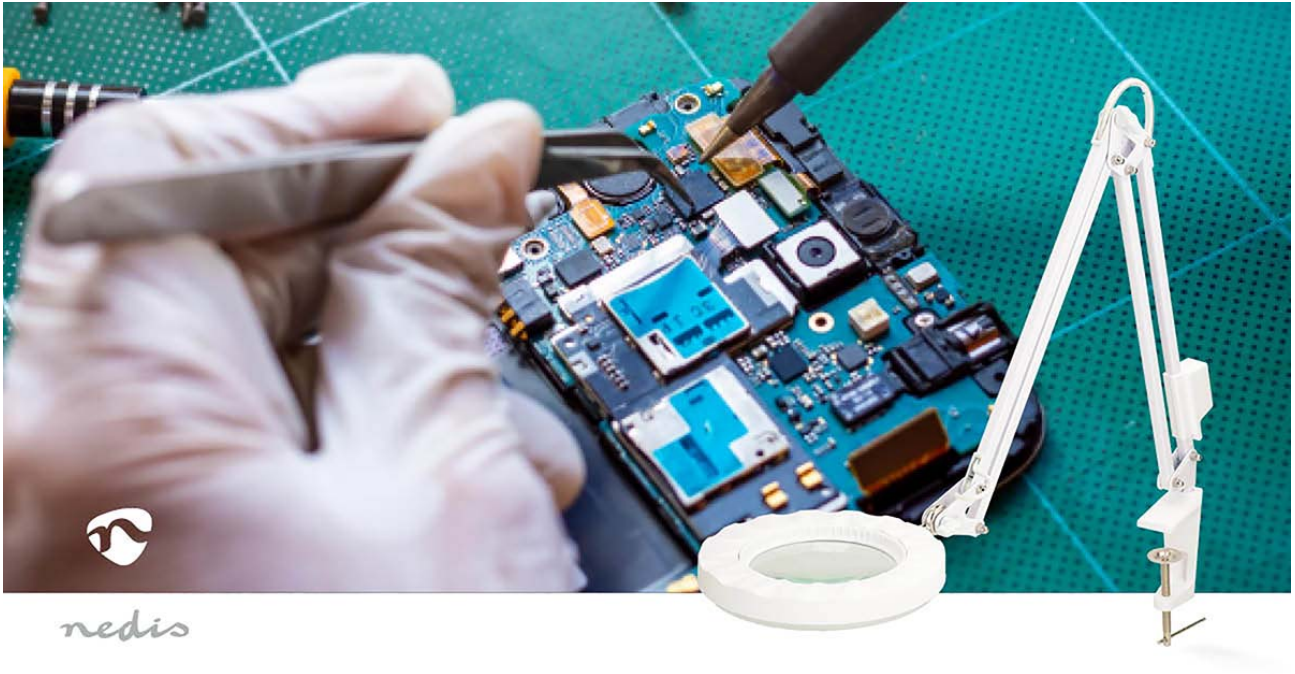

# Lupenleuchte

**Linsenstärke: 3 Dioptrien | 6500 K | 6 W | 700 lm | Weiss**

Marke: Nedis | Artikelnummer: MAGLE2WT | Product EAN number: 5412810455607

Inner Carton EAN: | Outer Carton EAN: 5412810455706

Diese Nedis Lupenleuchte mit Tischklemme ist eine perfekte Ergänzung für jeden Schreibtisch, ideal für detaillierte Aufgaben im Haushalt, in der Werkstatt oder im Büro. Die SMD-LEDs sind kreisförmig um die 100-mm-Linse angeordnet und sorgen für eine gleichmäßige Ausleuchtung Ihres Arbeitsbereichs mit kühlem weißem Tageslicht.

Der Arm der Lupenleuchte bietet Flexibilität, um den Lampenkopf entsprechend Ihren spezifischen Anforderungen mit einem flexiblen Arbeitsradius von 250 mm zu positionieren. Der Lampenarm lässt sich vielseitig horizontal um bis zu 260° und vertikal um bis zu 210° schwenken. Die Klemme ist mit Tischplattenstärken von bis zu 60 mm kompatibel.

## Funktionen

- Flexible Lupenleuchte mit einer Tischklemme für einen flexiblen Arbeitsradius von 250 mm
- Mit einem SMD-LED-Ring mit 100 mm Durchmesser
- Bietet eine tageslichtbaliencierte Beleuchtung (6500K)
- Glaslinse mit 3 Dioptrien und 1,75-facher Vergrößerung
- Gelenkarm der Freihandlupe mit Licht
- Vielseitige horizontale Schwenkbarkeit bis zu 260° und vertikale Schwenkbarkeit bis zu 210°
- Kompatibel mit Tischplattenstärken von bis zu 60 mm