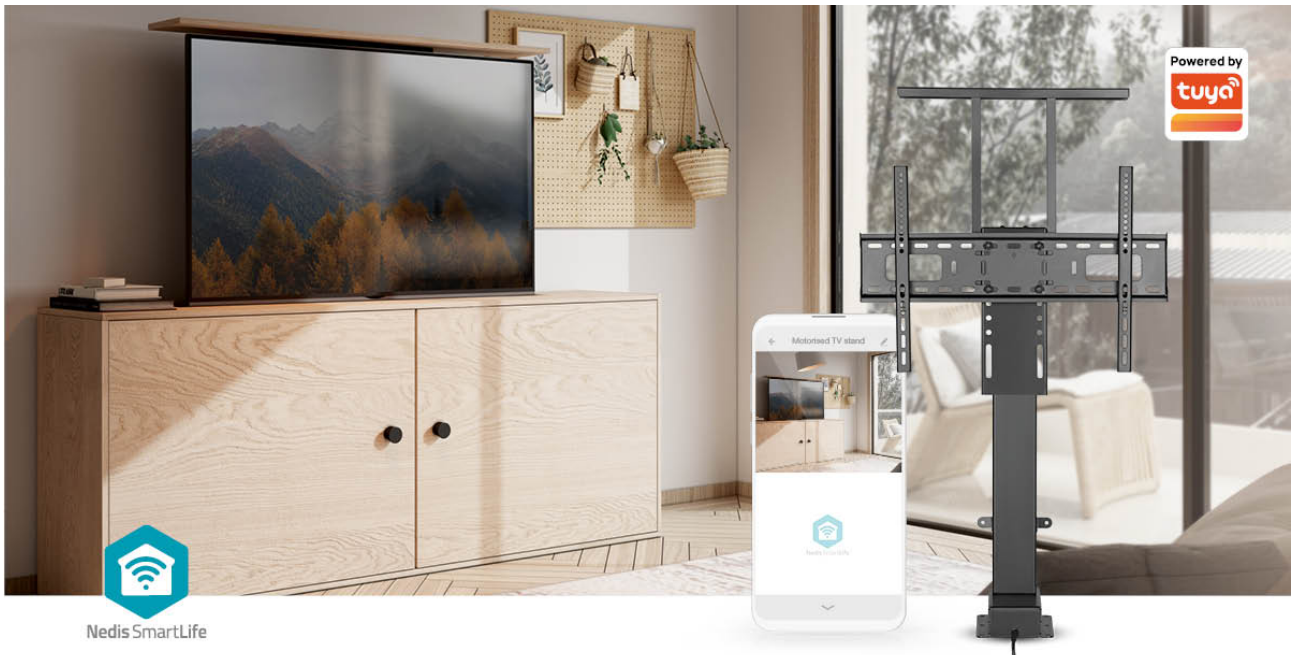

nedis

SmartLife Motorized TV Lift

37 - 80 " | Maximum supported screen weight: 60 kg | Built-in Cabinet Design | Lift range: 79 - 184 cm | Remote controlled | ABS / Steel | Black

Marke: Nedis | Artikelnummer: TVSM5840BK | Product EAN number: 5412810450466

Inner Carton EAN: | Outer Carton EAN:

Dieser motorisierte Wi-Fi-TV-Lift von Nedis SmartLife wurde entwickelt, um Flachbildfernseher von 37" bis 80" in Schränken zu verstecken. Die obere Platte des Schrankes kann am Ständer montiert werden, um die Box zu verschließen, wenn der Lift abgesenkt wird. Das spart Platz und trägt dazu bei, einen minimalistischen Look zu erhalten.

Nahtlose Konnektivität

Unser Smart Wi-Fi TV Lift ist für die mühelose Integration in Ihr Zuhause konzipiert. Mit einer direkten Wi-Fi-Verbindung und ohne separaten Hub können Sie sich ganz einfach mit Ihrem Wi-Fi-Netzwerk verbinden und den Aufzug über die Nedis Smartlife-App steuern. Verwalten Sie Ihren TV-Lift von überall aus mit nur wenigen Fingertipps auf Ihrem Smartphone.

Robuste Konstruktion

Lesen Sie mehr online

Funktionen

- Intelligenter motorisierter Wi-Fi-TV-Lift für TV-Bildschirme von 37" bis 80"
- Einfache direkte Verbindung zu Ihrem Wi-Fi-Netzwerk - kein separater Hub erforderlich
- Verbinden Sie sich mit Ihrem WLAN und steuern Sie die Wandhalterung mit der Nedis Smartlife-App-Unterstützung
- Revolutionäres Lift-Design zur Schaffung einzigartiger integrierter Schränke zum Verbergen des Fernsehers
- Starke und langlebige Komponenten - maximale TV-Belastbarkeit von 60 kg.