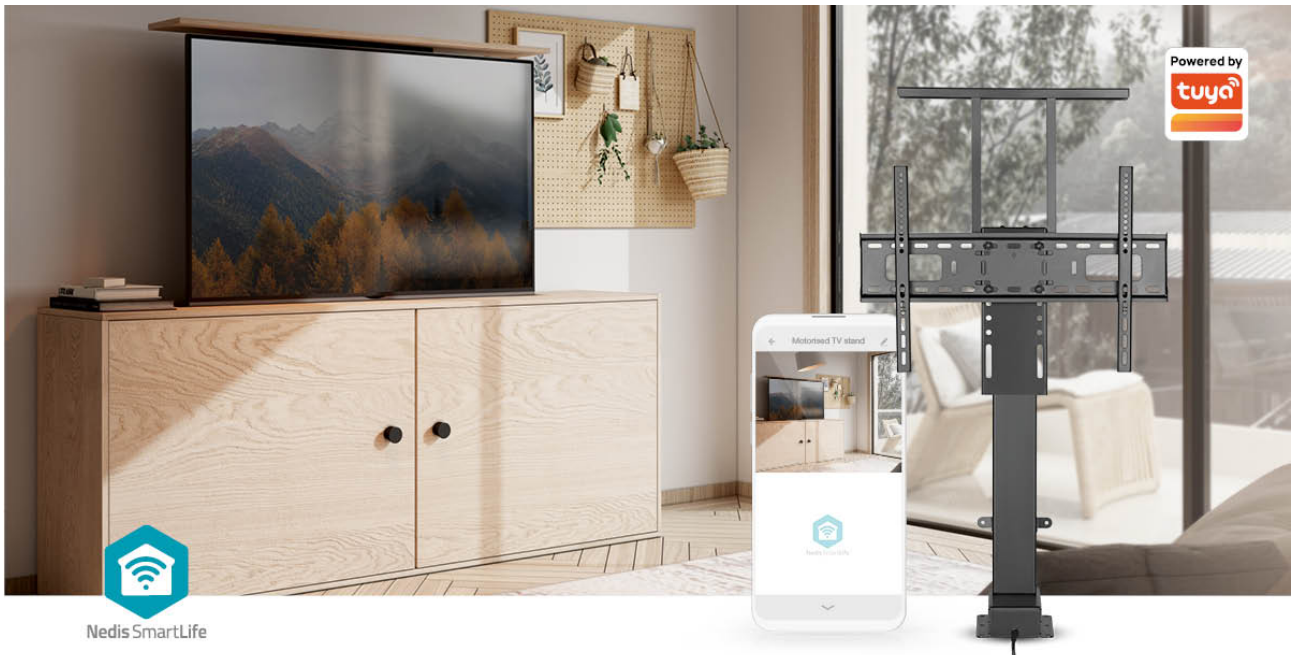

nedis

SmartLife Motorized TV Lift

37 - 80 " | Maximum supported screen weight: 60 kg | Built-in Cabinet Design | Lift range: 79 - 184 cm | Remote controlled | ABS / Steel | Black

Marke: Nedis | Artikelnummer: TVSM5840BK | Product EAN number: 5412810450466

Inner Carton EAN: | Outer Carton EAN:

Dieser motorisierte Wi-Fi-TV-Lift von Nedis SmartLife wurde entwickelt, um Flachbildfernseher von 37" bis 80" in Schränken zu verstecken. Die obere Platte des Schrankes kann am Ständer montiert werden, um die Box zu verschließen, wenn der Lift abgesenkt wird. Das spart Platz und trägt dazu bei, einen minimalistischen Look zu erhalten.

Nahtlose Konnektivität

Unser Smart Wi-Fi TV Lift ist für die mühelose Integration in Ihr Zuhause konzipiert. Mit einer direkten Wi-Fi-Verbindung und ohne separaten Hub können Sie sich ganz einfach mit Ihrem Wi-Fi-Netzwerk verbinden und den Aufzug über die Nedis Smartlife-App steuern. Verwalten Sie Ihren TV-Lift von überall aus mit nur wenigen Fingertipps auf Ihrem Smartphone.

Robuste Konstruktion

Lesen Sie mehr online

Funktionen

- Intelligenter motorisierter Wi-Fi-TV-Lift für TV-Bildschirme von 37" bis 80"
- Einfache direkte Verbindung zu Ihrem Wi-Fi-Netzwerk - kein separater Hub erforderlich
- Verbinden Sie sich mit Ihrem WLAN und steuern Sie die Wandhalterung mit der Nedis Smartlife-App-Unterstützung
- Revolutionäres Lift-Design zur Schaffung einzigartiger integrierter Schränke zum Verbergen des Fernsehers
- Starke und langlebige Komponenten - maximale TV-Belastbarkeit von 60 kg.