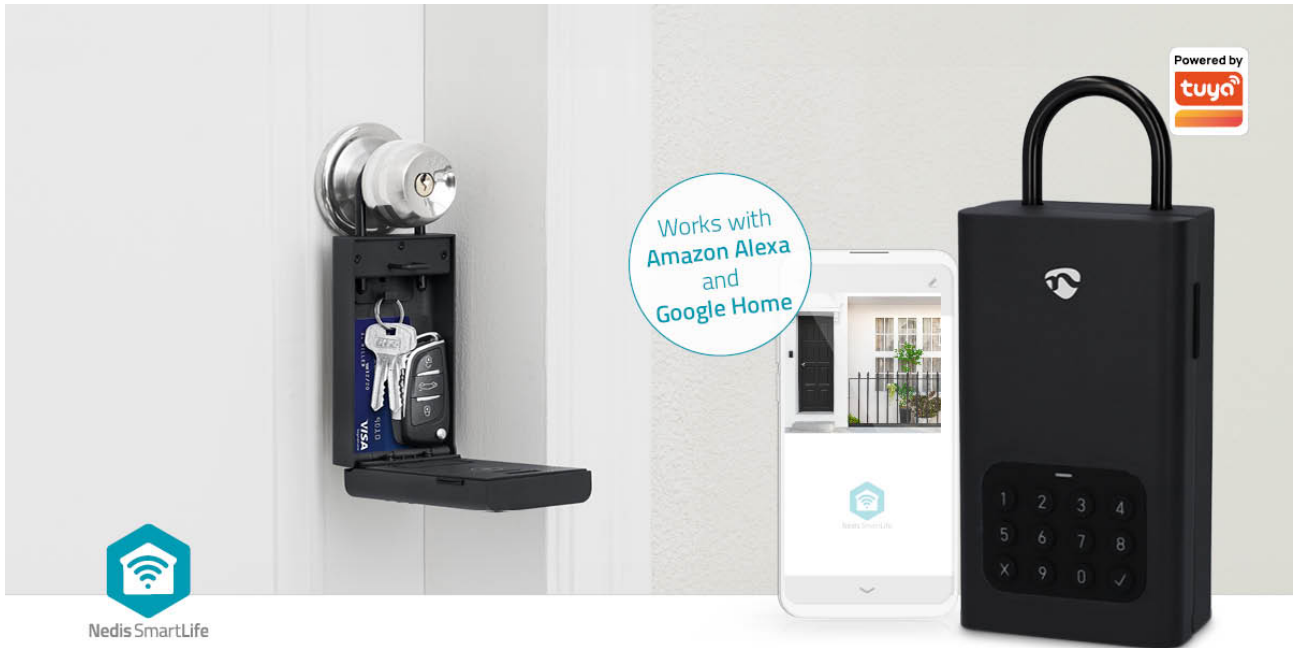

nedis

SmartLife Schlüsselbox

Schlüsseltresor | Bluetooth® | Aussenbereich | Tastensperre | IPX5 | Schwarz

Marke: Nedis | Artikelnummer: BTHKB10BK | Product EAN number: 5412810438600

Inner Carton EAN: | Outer Carton EAN: 5412810439478

Das intelligente Bluetooth-Schließfach von Nedis ist die ultimative Lösung für die sichere und bequeme Schlüsselaufbewahrung für den privaten und täglichen Gebrauch sowie für den geschäftlichen Gebrauch. Unser intelligentes Bluetooth-Schließfach wurde entwickelt, um maximale Flexibilität und Komfort zu bieten. Es kann fest an einer Wand installiert oder als tragbare Lösung mit seinem Bügel verwendet werden, der über einen Türknauf passt. Das Schließfach ist groß genug, um Hausschlüssel, Kreditkarten und sogar Autoschlüssel darin zu verstauen.

Lesen Sie mehr online

Funktionen

- Intelligentes Bluetooth-Schließfach für dauerhafte oder tragbare Installation
- Wand- oder Bügellösung für über dem Türknauf
- Groß genug, um Schlüssel, Schlüsselkarten, Kreditkarten und andere Wertsachen aufzubewahren
- Ideal für den täglichen Hausgebrauch mit Familienmitgliedern oder für den geschäftlichen Gebrauch (Hausvermietung, Garagen)
- Einfache Passwortverwaltung
- -remotenzugriff; Einmalcode + temporärer Code; Besuchsprotokolle des Benutzers