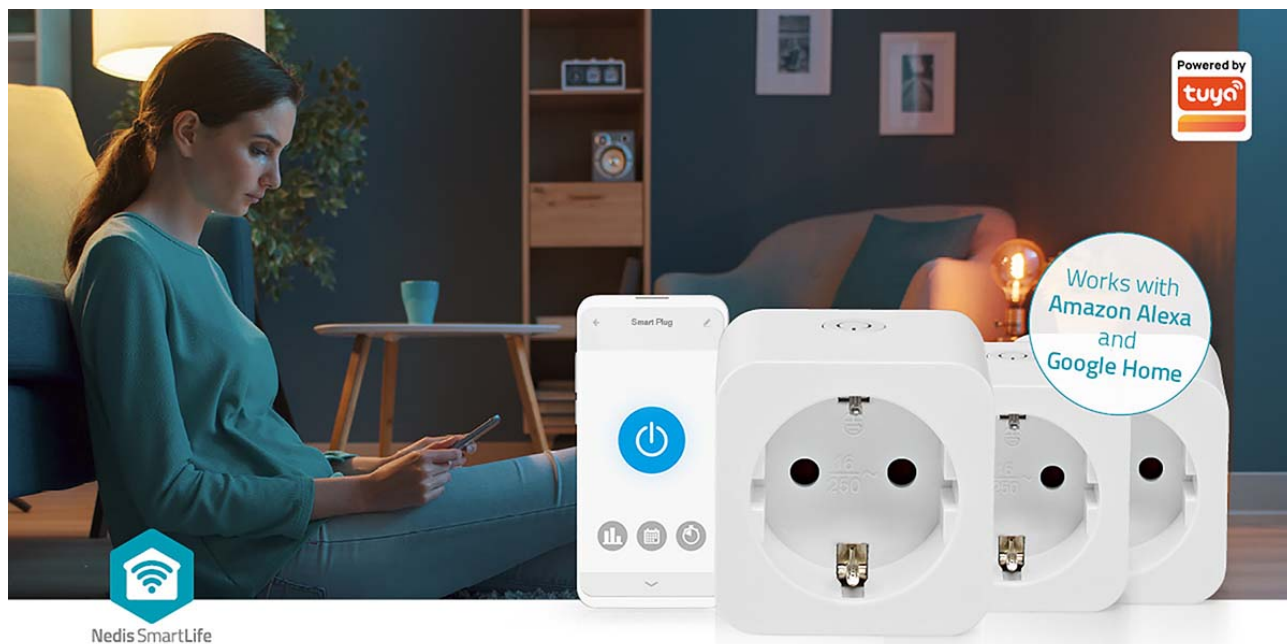

## SmartLife Smart Stecker

**Wi-Fi | IP21 | Leistungsmesser | 3680 W | Type F (CEE 7/7) | 0 - 55 °C |  
Android™ / IOS | Weiss | 3 Stück**

Marke: Nedis | Artikelnummer: WIFIP121FWT3 | Product EAN number: 5412810419340

Inner Carton EAN: | Outer Carton EAN: 5412810419357

Schalten Sie jedes Produkt mit Netzstecker (z. B. Licht, Radio, Ventilator, Wasserkocher, Heizdecke usw.) einfach von Ihrem Smartphone aus, wo immer Sie sind, oder mit einem einfachen Sprachbefehl auf Ihr Google Home- oder Amazon Alexa-Gerät.

### Funktionen

- Intelligente Steckdose zum schnellen und einfachen Ein- oder Ausschalten von Lichtern oder Geräten
- Einfache direkte Verbindung zu Ihrem Wi-Fi-Netzwerk - kein separater Hub erforderlich
- Platzsparendes Design deckt keine benachbarten Schalter oder Steckdosen ab
- Verwenden Sie die Nedis® SmartLife App, um Timer oder Zeitpläne für das automatische Ein- und Ausschalten einzustellen
- Manuelles Ein- und Ausschalten möglich
- Misst den Stromverbrauch in Echtzeit