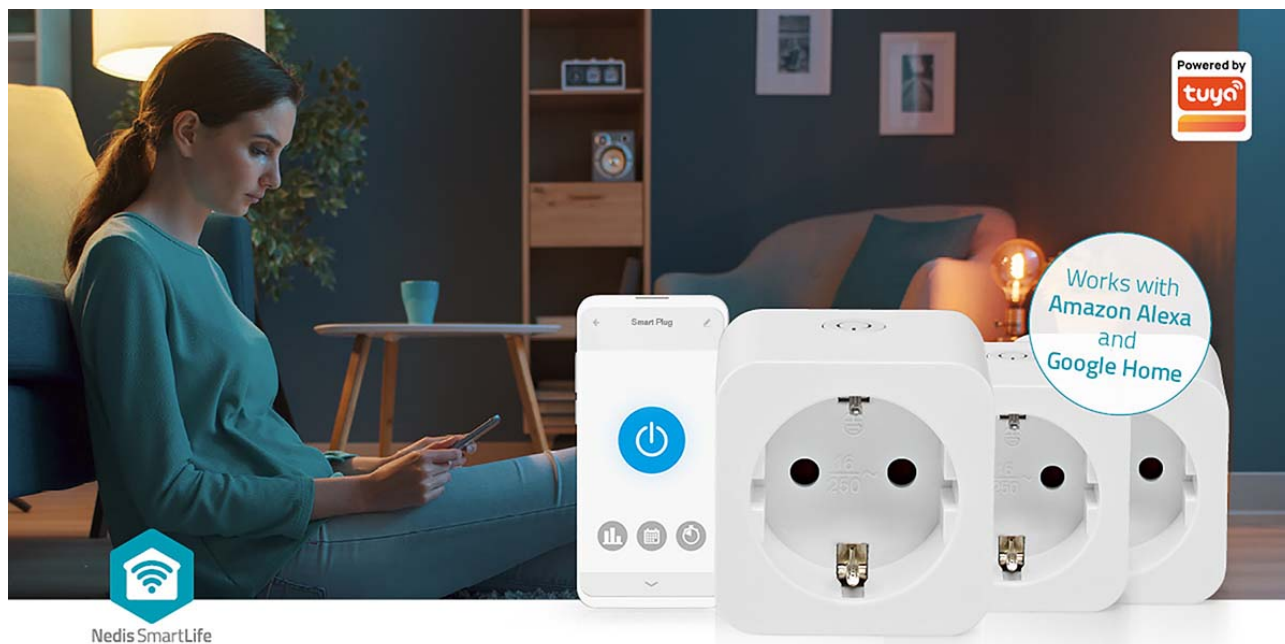

## SmartLife Smart Stecker

**Wi-Fi | IP21 | Leistungsmesser | 3680 W | Type F (CEE 7/7) | 0 - 55 °C | Android™ / IOS | Weiss | 3 Stück**

Marke: Nedis | Artikelnummer: WIFIP121FWT3 | Product EAN number: 5412810419340

Inner Carton EAN: | Outer Carton EAN: 5412810419357

Schalten Sie jedes Produkt mit Netzstecker (z. B. Licht, Radio, Ventilator, Wasserkocher, Heizdecke usw.) einfach von Ihrem Smartphone aus, wo immer Sie sind, oder mit einem einfachen Sprachbefehl auf Ihr Google Home- oder Amazon Alexa-Gerät.

Neben der Live-Steuerung können Sie auch einen Zeitplan zum Ein- und Ausschalten zu bevorzugten Zeiten oder basierend auf Sonnenaufgang / Sonnenuntergang festlegen. Dies kann zu Ihrer eigenen Bequemlichkeit geschehen, wenn Sie zu Hause sind oder um Ihre Anwesenheit zu simulieren, während Sie tatsächlich nicht zu Hause sind, um Einbrecher abzuschrecken.

### Funktionen

- Intelligente Steckdose zum schnellen und einfachen Ein- oder Ausschalten von Lichtern oder Geräten
- Einfache direkte Verbindung zu Ihrem Wi-Fi-Netzwerk - kein separater Hub erforderlich
- Platzsparendes Design deckt keine benachbarten Schalter oder Steckdosen ab
- Verwenden Sie die Nedis® SmartLife App, um Timer oder Zeitpläne für das automatische Ein- und Ausschalten einzustellen
- Manuelles Ein- und Ausschalten möglich
- Misst den Stromverbrauch in Echtzeit