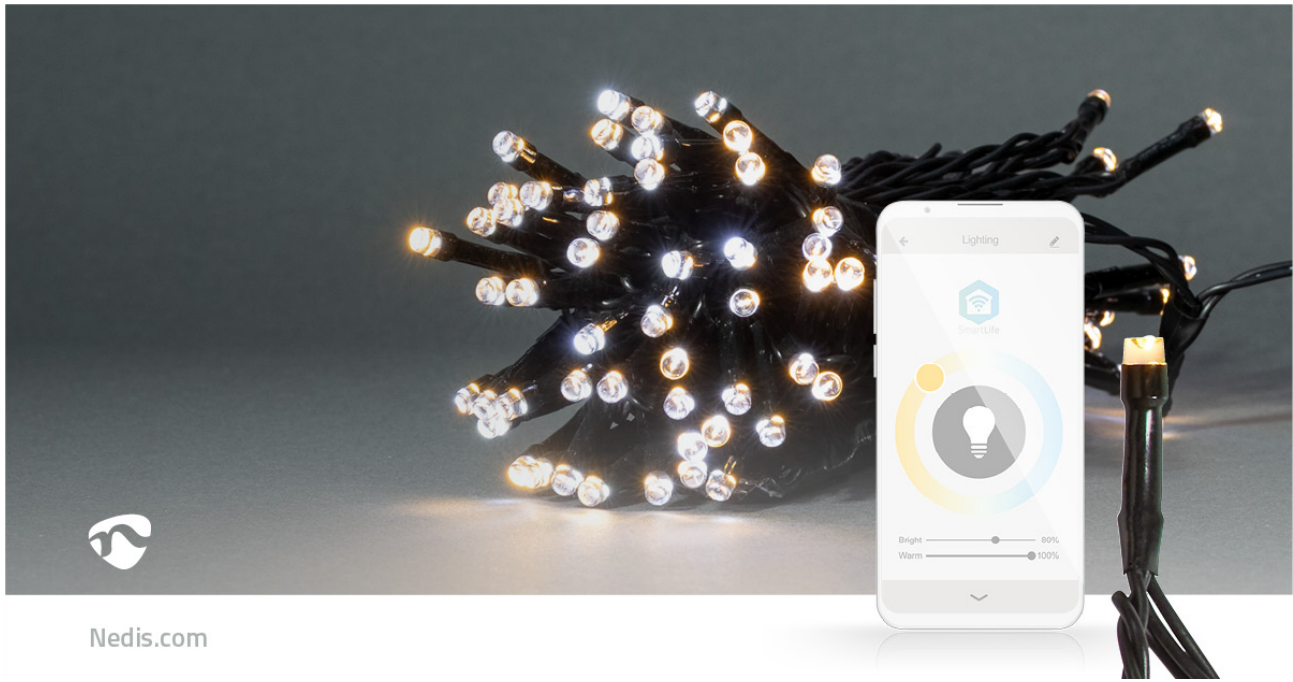

nedis

SmartLife Dekorative LED

Schnur | Wi-Fi | Warm bis kühlen weiß | 50 LED's | 5.00 m | Android™ / IOS

Marke: Nedis | Artikelnummer: WIFILX02W50 | Product EAN number: 5412810404223

Inner Carton EAN: 5412810407767 | Outer Carton EAN: 5412810407774

Diese benutzerfreundliche, warmweiße bis kaltweiße WLAN-Smart-Lichterkette mit einer Länge von 5 Metern bringt modernste Technologie in Ihre Einrichtung. Arrangieren Sie Ihre Lichterkette ganz nach Ihren Wünschen – gerade, in einer Zickzacklinie oder Spirale – und steuern Sie sie mit der kostenlosen Nedis SmartLife App. Sie können nicht nur die bevorzugte Helligkeit steuern, sondern auch einen der 11 vordefinierten Effekte mit verschiedenen Bewegungsmustern oder den Dauerlicht-Modus in der App auswählen. Für noch mehr Komfort können Sie Timer und Routinen so einstellen, dass Ihre Lichterkette immer zur richtigen Zeit leuchtet.

Lesen Sie mehr online

Funktionen

- WLAN-Smart-Lichterkette mit warmweißen bis kaltweißen LEDs
- 5 Meter lange Lichterkette mit 50 LEDs – 10 LEDs pro Meter und schwarzes Kabel
- Geeignet für den Innen- und Außenbereich
- Einfache Verbindung direkt mit Ihrem WLAN-Netzwerk – kein separater Hub erforderlich
- Dimmbare Helligkeit
- 11 vordefinierte Bewegungsmuster und ein Dauerlicht-Modus
- Musikmodi dank des integrierten Mikrofons
- Timer oder Zeitpläne zum automatischen Ein-/Ausschalten