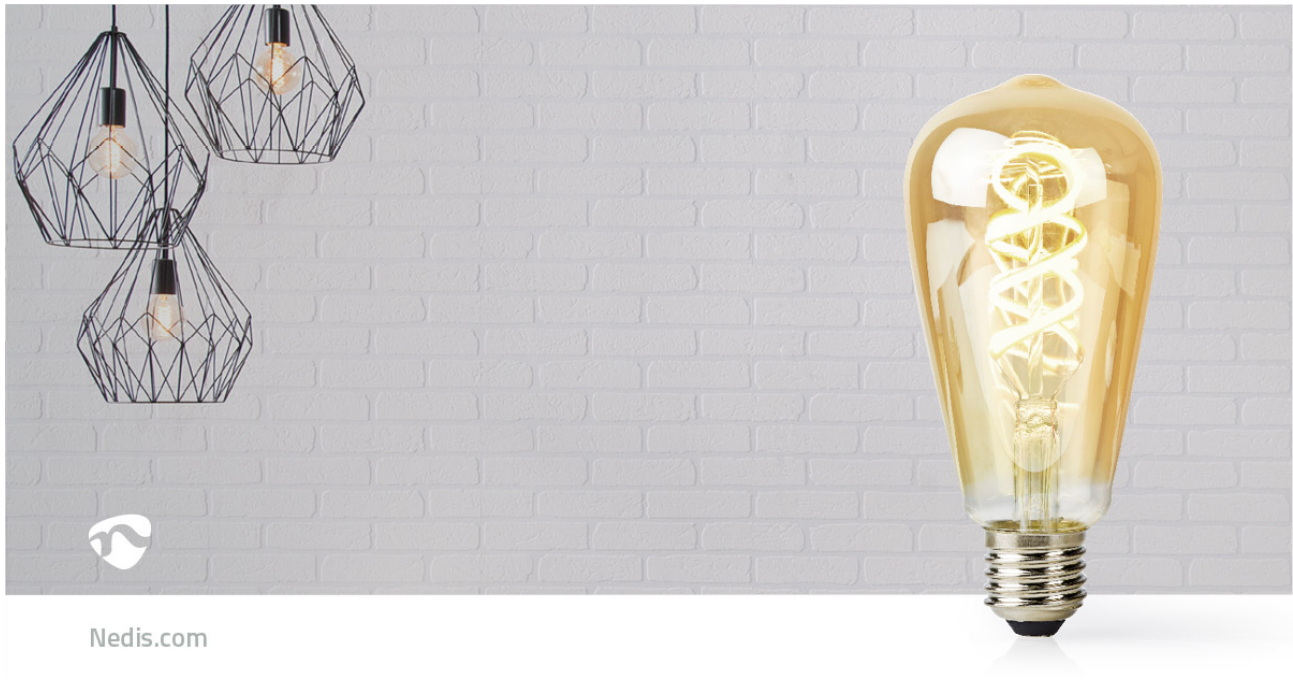

nedis

Smartlife LED Filament Lampe

**Wi-Fi | E27 | 350 lm | 5.5 W | Kaltweiss / Warmweiss | 1800 - 6500 K |
Glas | Android™ / IOS | ST64**

Marke: Nedis | Artikelnummer: WIFILT10GDST64 | Product EAN number: 5412810320493

Inner Carton EAN: | Outer Carton EAN:

Ein Smart-Home bietet nicht nur Wohnkomfort, der in intelligente technische Lösungen eingebunden ist. Damit lässt sich auch die perfekte Atmosphäre schaffen, um sich nach einem anstrengenden Arbeitstag zurückzulehnen und zu entspannen. Diese intelligente Leuchte vereint moderne Technologie mit einem klassischen Look und fügt sich nahtlos in dieses Konzept ein.

Steuern Sie die Helligkeit und Farbtemperatur

Einfach anschließen und dann die Helligkeit mit der Nedis® SmartLife-App auf Ihrem Smartphone oder Tablet oder mit einem einfachen Sprachbefehl über Siri, Amazon Alexa oder Google Home steuern.

Dasselbe gilt für die Farbtemperatur des Leuchtmittels.

Lesen Sie mehr online

Nedis.at/WIFILT10GDST64

Funktionen

- Eine einzigartige Kombination - klassischer Look und die Möglichkeit, das Licht zu dimmen und die Farbtemperatur zu ändern
- Klassisches Design - gedrehtes Filament in einem goldfarbenen Glasgehäuse
- Einstellbare Farbtemperatur - extra warmweiß (1800 K) passend zu einer entspannten Atmosphäre, kaltweiß (6500 K), wenn Sie sich konzentrieren müssen
- Einfach fernzusteuern oder zu automatisieren - schließen Sie sie einfach direkt an Ihren WLAN-Router an