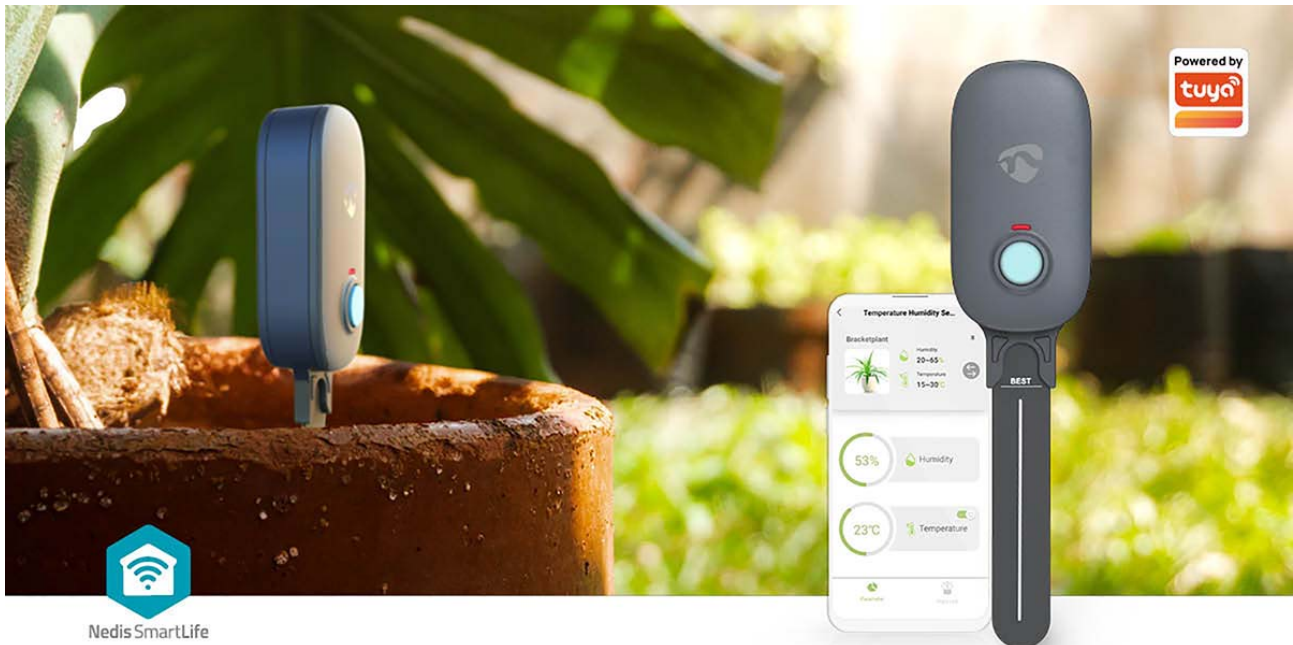

# SmartLife Soil Moisture Meter

**Bluetooth® | Battery Powered | IP55 | 0 - 100 | Android™ / IOS**

Mærke: Nedis | Artikelnummer: BTSM1GY | Product EAN number: 5412810451692

Inner Carton EAN: 5412810452439 | Outer Carton EAN: 5412810452446

Nedis Bluetooth Smart Sensor er din nøgle til at skabe det perfekte miljø for dine planter. Denne innovative sensor er udstyret med avancerede funktioner, der gør den til et vigtigt værktøj for hver grøn tommelfinger.

Nedis Bluetooth Smart Sensor er designet til at måle både jordfugtighed og omgivelsestemperatur og leverer præcise data lige ved rødderne af dine planter. Uanset om du har en frodig have, en terrasse prydet med plantekasser eller endda en indendørs oase, er denne sensor alsidig nok til at trives overalt.

## Funktioner

- Bluetooth smart sensor til måling af jordfugtighed og omgivelsestemperatur
- Sensoren kan bruges overalt i haven eller i plantekasser på terrassen, altanen eller indendørs
- Måler præcist, hvor det betyder noget, direkte ved plantens rødder, uanset om det er dybere i plænen eller i en urtepotte
- Leverer automatisk præcise måledata til Nedis SmartLife-appen
- Nedis SmartLife-appen giver dig mulighed for at styre og overvåge den direkte fra din smartphone