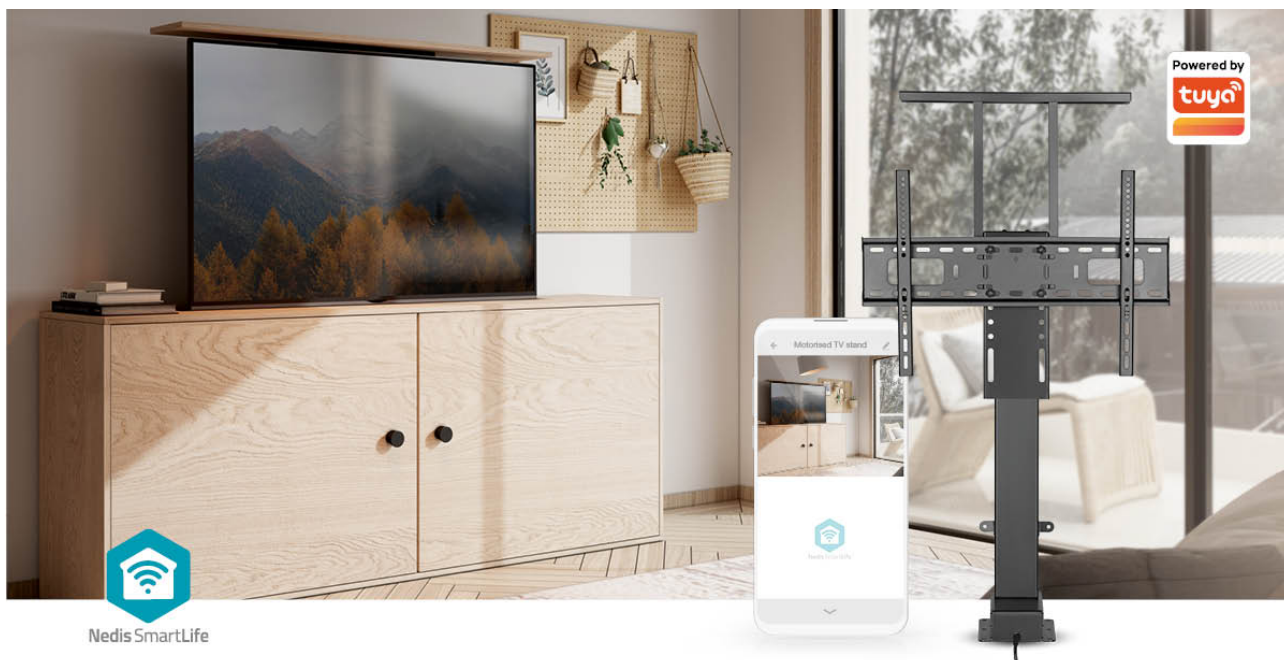

nedis

Motoriseret tv-lift

**37 - 80 " | Maksimal vægt: 60 kg | Indbygget skabsdesign |
Løfteområde: 68 - 158 cm | Fjernstyret | ABS / Stål | Sort**

Mærke: Nedis | Artikelnummer: TVSM5840BK | Product EAN number: 5412810450466

Inner Carton EAN: | Outer Carton EAN:

Denne Nedis SmartLife Wi-Fi motoriserede tv-lift er designet til at skjule fladskærms-tv fra 37" til 80" i skabe. Skabets øverste panel kan monteres på stativet for at forsegle kassen, når liften sænkes. Dette sparer plads og hjælper med at opretholde et minimalistisk udseende.

Problemfri tilslutningsmuligheder

Vores Smart Wi-Fi TV Lift er designet til ubesværet integration i dit hjem. Med direkte Wi-Fi-forbindelse og ingen separat hub kan du nemt oprette forbindelse til dit Wi-Fi-netværk og styre elevatoren ved hjælp af Nedis Smartlife-appen. Administrer din tv-lift hvor som helst med blot et par tryk på din smartphone.

Robust konstruktion

Læs mere online

Funktioner

- Smart Wi-Fi motoriseret tv-lift til tv-skærme fra 37" til 80"
- Let at oprette forbindelse direkte til dit Wi-Fi-netværk - ingen separat hub kræves
- Opret forbindelse til dit Wi-Fi, og styr vægbeslaget med understøttelse af Nedis Smartlife-appen
- Revolutionerende elevatordesign til at skabe unikke integrerede kabinetter til at skjule tv'et
- Stærke og holdbare komponenter - maks. TV-belastningskapacitet på 60 kg.