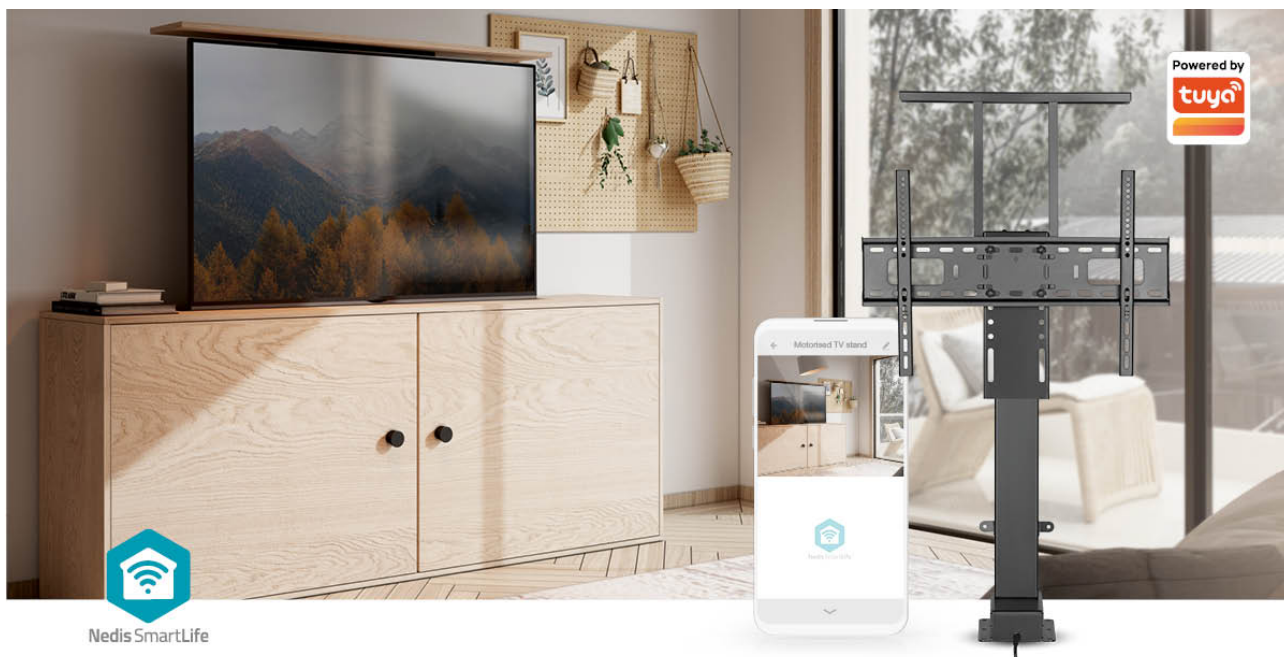

nedis

SmartLife Motorized TV Lift

37 - 80 " | Maximum supported screen weight: 60 kg | Built-in Cabinet Design | Lift range: 79 - 184 cm | Remote controlled | ABS / Steel | Black

Mærke: Nedis | Artikelnummer: TVSM5840BK | Product EAN number: 5412810450466

Inner Carton EAN: | Outer Carton EAN:

Denne Nedis SmartLife Wi-Fi motoriserede tv-lift er designet til at skjule fladskærms-tv fra 37" til 80" i skabe. Skabets øverste panel kan monteres på stativet for at forsegle kassen, når liften sænkes. Dette sparer plads og hjælper med at opretholde et minimalistisk udseende.

Problemfri tilslutningsmuligheder

Vores Smart Wi-Fi TV Lift er designet til ubesværet integration i dit hjem. Med direkte Wi-Fi-forbindelse og ingen separat hub kan du nemt oprette forbindelse til dit Wi-Fi-netværk og styre elevatoren ved hjælp af Nedis Smartlife-appen. Administrer din tv-lift hvor som helst med blot et par tryk på din smartphone.

Robust konstruktion

Læs mere online

Funktioner

- Smart Wi-Fi motoriseret tv-lift til tv-skærme fra 37" til 80"
- Let at oprette forbindelse direkte til dit Wi-Fi-netværk - ingen separat hub kræves
- Opret forbindelse til dit Wi-Fi, og styr vægbeslaget med understøttelse af Nedis Smartlife-appen
- Revolutionerende elevatordesign til at skabe unikke integrerede kabinetter til at skjule tv'et
- Stærke og holdbare komponenter - maks. TV-belastningskapacitet på 60 kg.