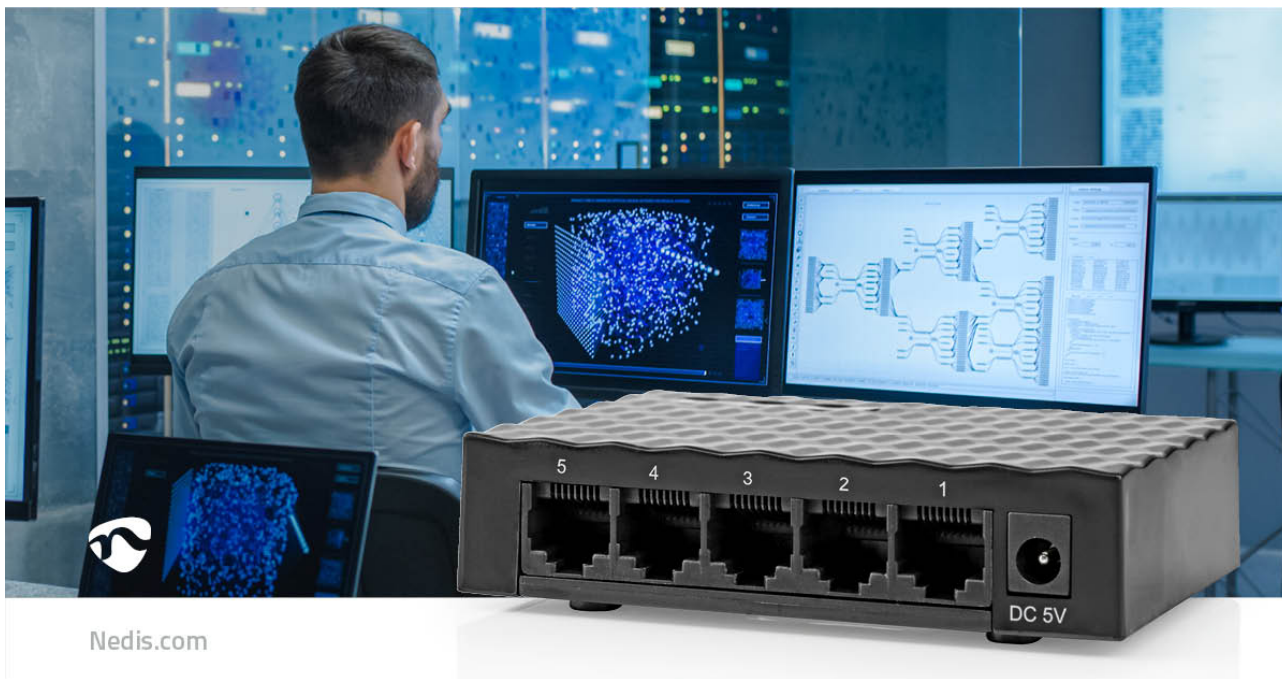

nedis

Netværk switch

Vind hastighed: Gigabit | Antal Ethernet-porte: 5

Mærke: Nedis | Artikelnummer: NSWH5P110BK | Product EAN number: 5412810417353

Inner Carton EAN: 5412810417551 | Outer Carton EAN: 5412810417568

Denne uadministrerede, stationære gigabit-switch har 5 Ethernet-porte. Switchen, der er nem at installere, gør det muligt at give flere kompatible enheder gigabit-kabelforbindelse på samme tid. Dette gør denne kompakte switch til det ideelle grundlag for dit hjemme- eller virksomhedsnetværk.

LED-indikatorerne giver dig mulighed for at se netværksforbindelsen på et øjeblik.

Funktioner

- 5 LAN-porte
- Netværkshastighed: op til 1 Gbps
- Understøtter energibesparende (EEE)
- LED-indikatorer til overvågning af status pr. port Link/aktivitet
- Montering på bord eller væg
- Plug and play-konfiguration