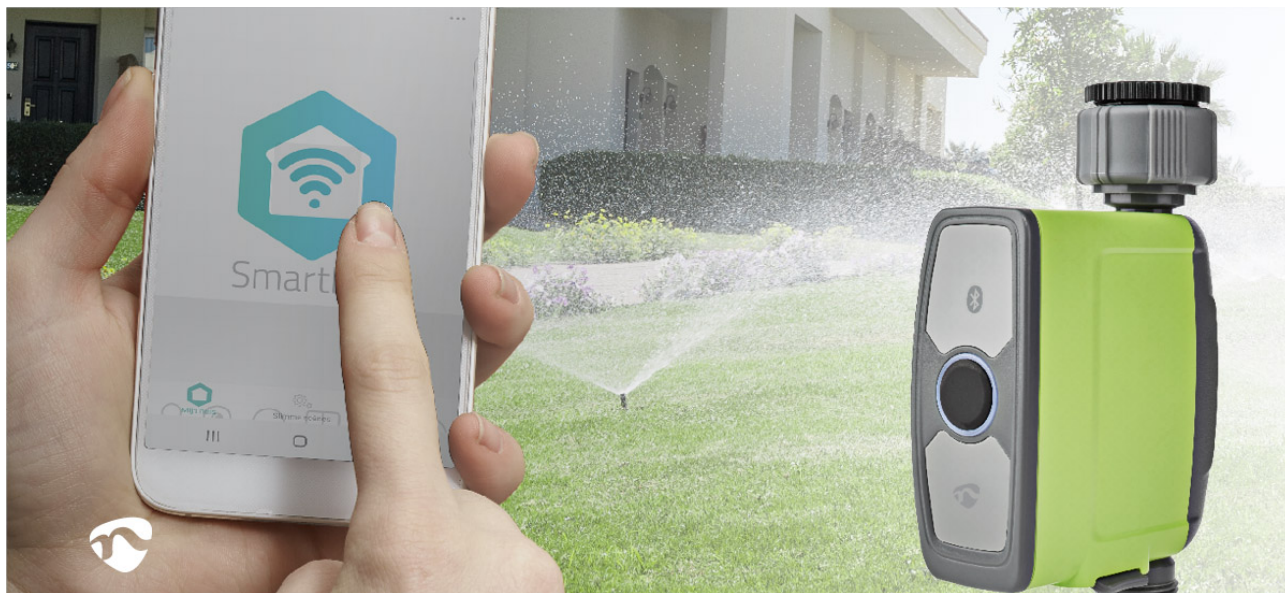

# SmartLife Vand Kontrol

**Bluetooth | Batteri | IP54 | Maksimalt vandtryk: 8 bar | Android™ / IOS**

Mærke: Nedis | Artikelnummer: BTWV10GN | Product EAN number: 5412810334377

Inner Carton EAN: | Outer Carton EAN:

Nedis.com

Nedis SmartLife-vandstyringen forvandler din udendørs vandhane til en smart vandforsyning, som du kan lave skemaer for med din smartphone eller den indbyggede knap.

Du kan styre vanding af dine planter eller græsplænen i hverdagen, selv når du ikke er hjemme. Du skal blot montere vandstyringen mellem en vandhane og din sprinkler eller haveslange (der er ikke brug for værktøj) og tilslutte den i Nedis SmartLife-mobilappen ved hjælp af en direkte Bluetooth-forbindelse.

## Funktioner

- Nem at installere: intet behov for værktøj
- 100 % trådløs løsning
- Bluetooth Low Energy-teknologi
- Styr med SmartLife-appen eller manuelt på styreenheden
- Er ikke afhængig af Wi-Fi-rækkevidden, da den opretter forbindelse ved hjælp af Bluetooth
- Nem opsætning af forskellige tidsplaner
  - - op til 3 ugentlige tidsplaner
  - - vanding fra 1 minut til 12 timer
  - - interval-tilstand: 5 sekunder - 1 minut
- Måler og viser vandstrømmen (liter vand pr. dag) i en graf