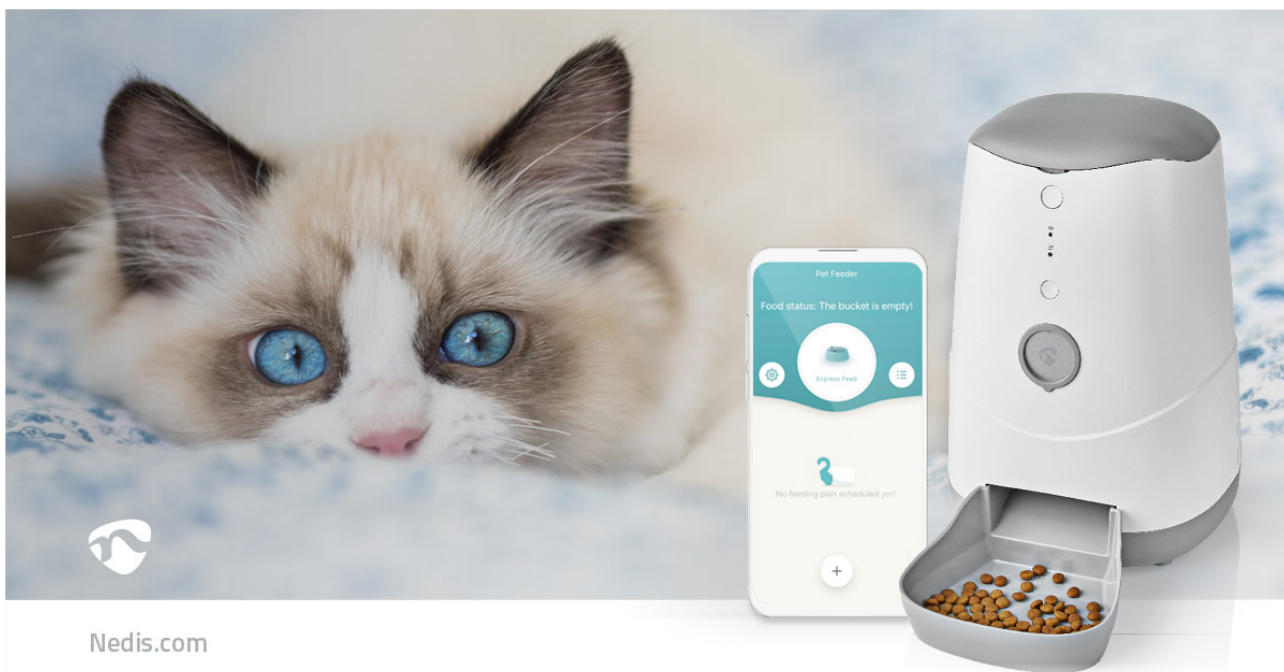

nedis

SmartLife Dispenser til kæledyrsfoder

Automatisk hunde- og kattefoder | Wi-Fi | 3.7 l | Android™ / IOS

Mærke: Nedis | Artikelnummer: WIFIPET10CWT | Product EAN number: 5412810328468

Inner Carton EAN: | Outer Carton EAN: 5412810336852

Nedis.com

Med denne smart-foderautomat kan du programmere det præcise tidspunkt på dagen, hvor en bestemt mængde foder udløses (i portioner på ca. 20 ml). Ud over dette kan du også manuelt fjernfodre dine kæledyr via appen på din smartphone.

Læs mere online

Nedis.dk/WIFIPET10CWT

Funktioner

- Fodr automatisk dine kæledyr med indstillede mængder på faste tidspunkter
- Fjernfodr kæledyrene den foretrukne mængde
- Indstil portionsstørrelser a ca. 20 ml
- Modtag push-meddelelser på din telefon, når madbeholderen er ved at blive tom
- En sensor bekræfter, om maden frigives og sender en push-meddelelse, hvis den ikke gør (blokeret, væltet eller tom)
- Mulighed for tilslutning af powerbank som backup