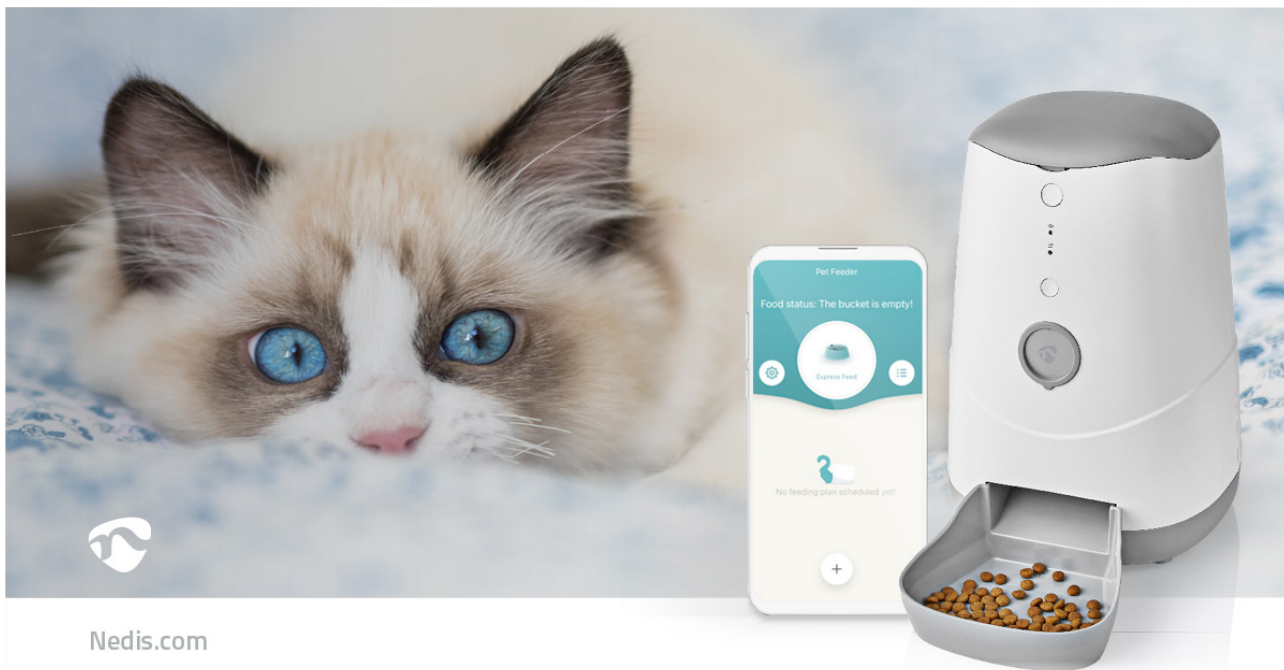

nedis

SmartLife Dispenser til kæledyrsfoder

Wi-Fi | 3.7 l | Android™ / IOS

Mærke: Nedis | Artikelnummer: WIFIPET10CWT | Product EAN number: 5412810328468

Inner Carton EAN: | Outer Carton EAN: 5412810336852

Nedis.com

Med denne smart-foderautomat kan du programmere det præcise tidspunkt på dagen, hvor en bestemt mængde foder udløses (i portioner på ca. 20 ml). Ud over dette kan du også manuelt fjernfodre dine kæledyr via appen på din smartphone.

Læs mere online

Nedis.dk/WIFIPET10CWT

Funktioner

- Fodr automatisk dine kæledyr med indstillede mængder på faste tidspunkter
- Fjernfodr kæledyrene den foretrukne mængde
- Indstil portionsstørrelser a ca. 20 ml
- Modtag push-meddelelser på din telefon, når madbeholderen er ved at blive tom
- En sensor bekræfter, om maden frigives og sender en push-meddelelse, hvis den ikke gør (blokeret, væltet eller tom)
- Mulighed for tilslutning af powerbank som backup