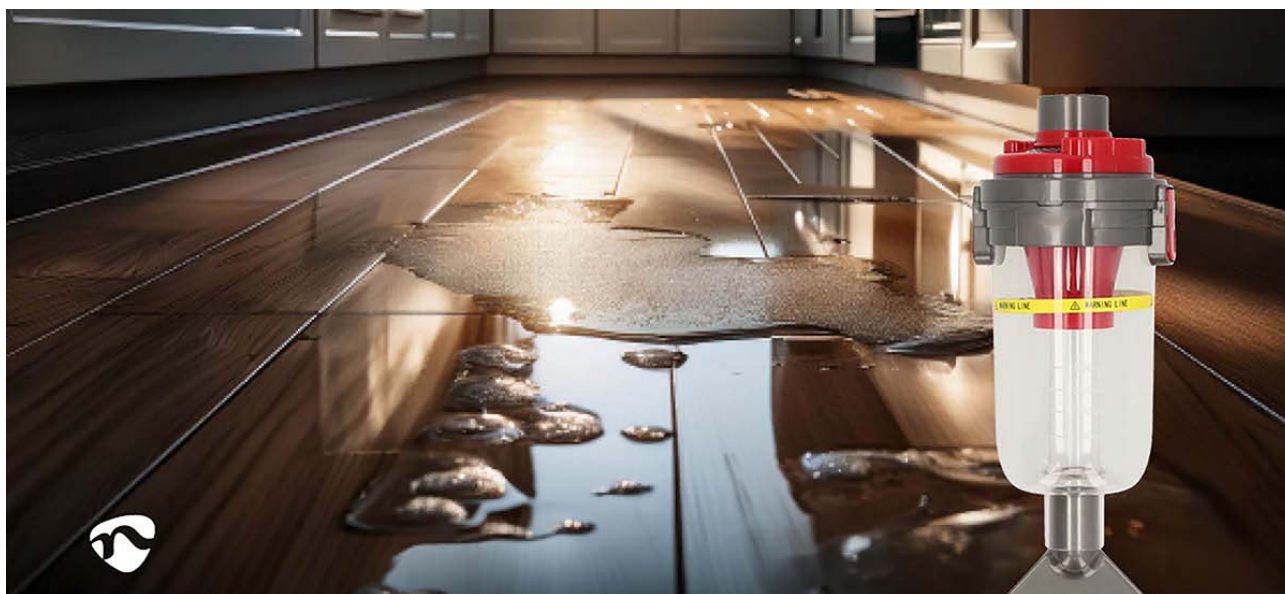

nedis

Pomocí adaptéru Nedis Wet and Dry můžete svůj standardní vysavač přeměnit na vysavač pro mokré a suché vysávání. Díky tomuto inovativnímu příslušenství si snadno poradíte s rozlitym odpadem a nepořádkem v domácnosti.

Nedis Wet and Dry Adapter je nezbytným nástrojem pro každou domácnost. Ať už se potýkáte s drobnými rozlitymi tekutinami, nebo potřebujete spolehlivé řešení pro udržení čistoty čalounění a koberců, tento adaptér vám usnadní a urychlí práci. Rozlučte se s potížemi s několika čisticími nástroji a přijměte pohodlí adaptéru Nedis Wet and Dry.

## Vlastnosti

- Proměňte svůj vysavač na vysavač pro mokré a suché vysávání
- Jednoduše jej připevněte k rukojeti vysavače a můžete vysávat vodu.
- Sbírejte rozlité tekutiny z podlahy nebo se vypořádejte s rozlitou kávou na stole.
- Ideální pro čištění čalounění nebo menších kobercových ploch
- Vhodné pro jakýkoli vysavač s průměrem 32 mm nebo 35 mm
- Vhodné pro vysavače AEG, Bosch, Electrolux, Miele, Moulinex, Nilfisk, Panasonic, Rowenta, Siemens atd.