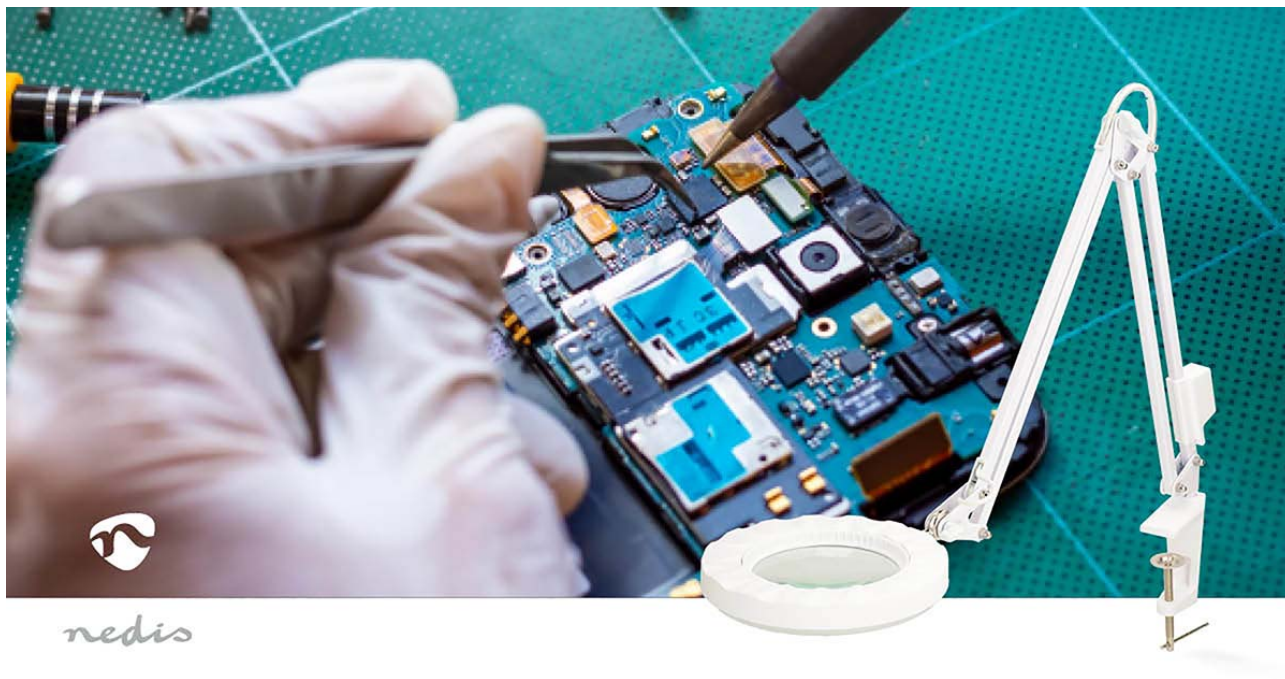

nedis

Zvětšovací stolní lampa

Čočka: 3 Diopter | 6500 K | 6 W | 700 lm | Bílá

Značka: Nedis | Číslo produktu: MAGLE2WT | Product EAN number: 5412810455607

Inner Carton EAN: | Outer Carton EAN: 5412810455706

Tato zvětšovací lampa Nedis se stolní svorkou je dokonalým doplňkem každého pracovního stolu, ideálním pro detailní práce v domácnosti, dílně nebo kanceláři. LED diody SMD-LED jsou uspořádány v kruhovém vzoru kolem 100mm čočky a poskytují rovnoměrné osvětlení pracovního prostoru studeným bílým denním světlem.

Rameno lupy nabízí flexibilitu pro umístění hlavy lampy podle vašich konkrétních požadavků s flexibilním pracovním poloměrem 250 mm. Rameno lampy nabízí všestranné horizontální natočení až o 260° a vertikální natočení až o 210°. Objímka je kompatibilní s tloušťkou desky stolu až 60 mm.

Vlastnosti

- Flexibilní lupa se stolní svorkou zajišťuje flexibilní pracovní rádius 250 mm.
- S LED kroužkem SMD o průměru 100 mm
- Nabízí vyvážené osvětlení s denním světlem (6500K)
- Skleněná čočka se 3 dioptriemi a zvětšením 1,75x
- Kloubové hands-free rameno lupy se světlem
- Nabízí všestranné horizontální natočení až o 260° a vertikální natočení až o 210°.
- Kompatibilní s tloušťkou desky stolu až 60 mm