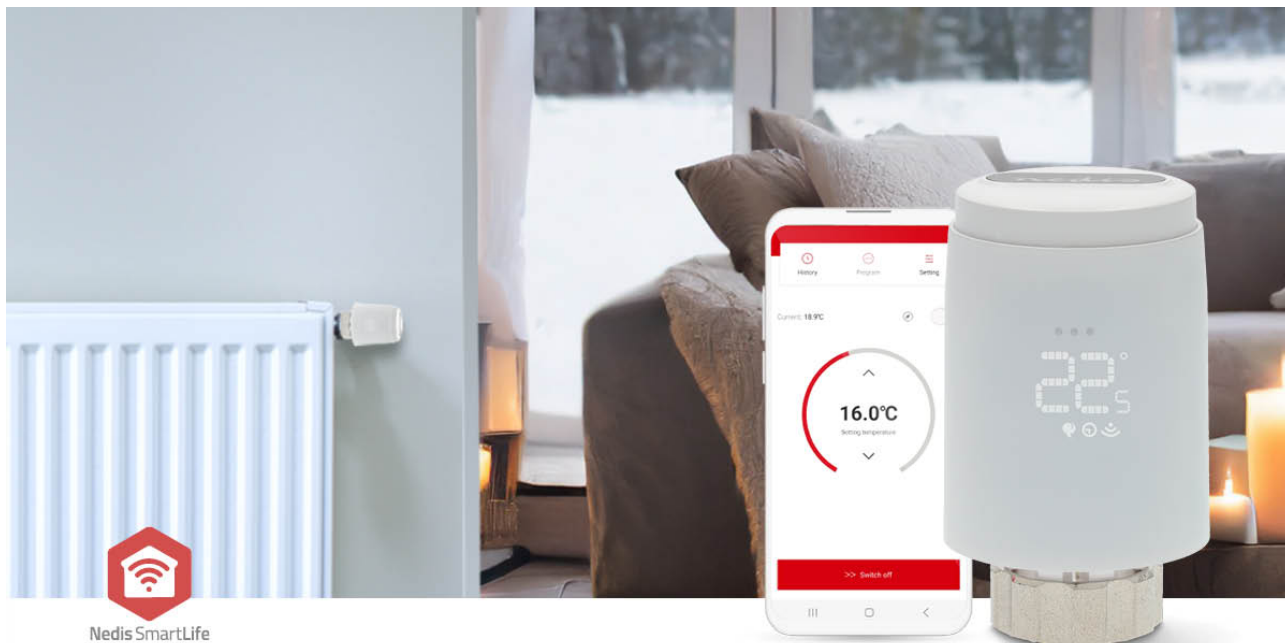

nedis

Řízení Radiátorů SmartLife

Zigbee 3.0 | Napájení z baterie | LED | Android™ / IOS

Značka: Nedis | Číslo produktu: ZBHTR20WT | Product EAN number: 5412810451128

Inner Carton EAN: | Outer Carton EAN: 5412810451173

Nedis chytrá radiátorová termostatická hlavice Zigbee je navržena tak, aby nabízela bezkonkurenční pohodlí a energetickou účinnost. Tento chytrý ventil vám umožní převzít kontrolu nad teplotou vašeho domova jako nikdy předtím.

Představte si, že máte možnost bez námahy regulovat klima v jakékoli místnosti vašeho domu. S naším chytrým radiátorovým termostatem Zigbee se to stane realitou. Prostřednictvím aplikace Nedis® SmartLife ve vašem chytrém telefonu nebo tabletu si můžete nastavit vlastní plány nebo upravit teplotu na dálku. Ať už jste zachumlaní na gauči nebo kilometry daleko od domova, úplná kontrola klimatu je na dosah ruky.

Přečtěte si více online

Vlastnosti

- Inteligentní radiátorový termostat Zigbee pro ovládání teploty v jakékoli místnosti vašeho domu
- Nastavte plán nebo změňte teplotu na dálku pomocí aplikace Nedis® SmartLife ve vašem chytrém telefonu nebo tabletu
- Díky integrovanému LED displeji a intuitivnímu knoflíku můžete měnit, sledovat a ovládat teplotu přímo na radiátoru