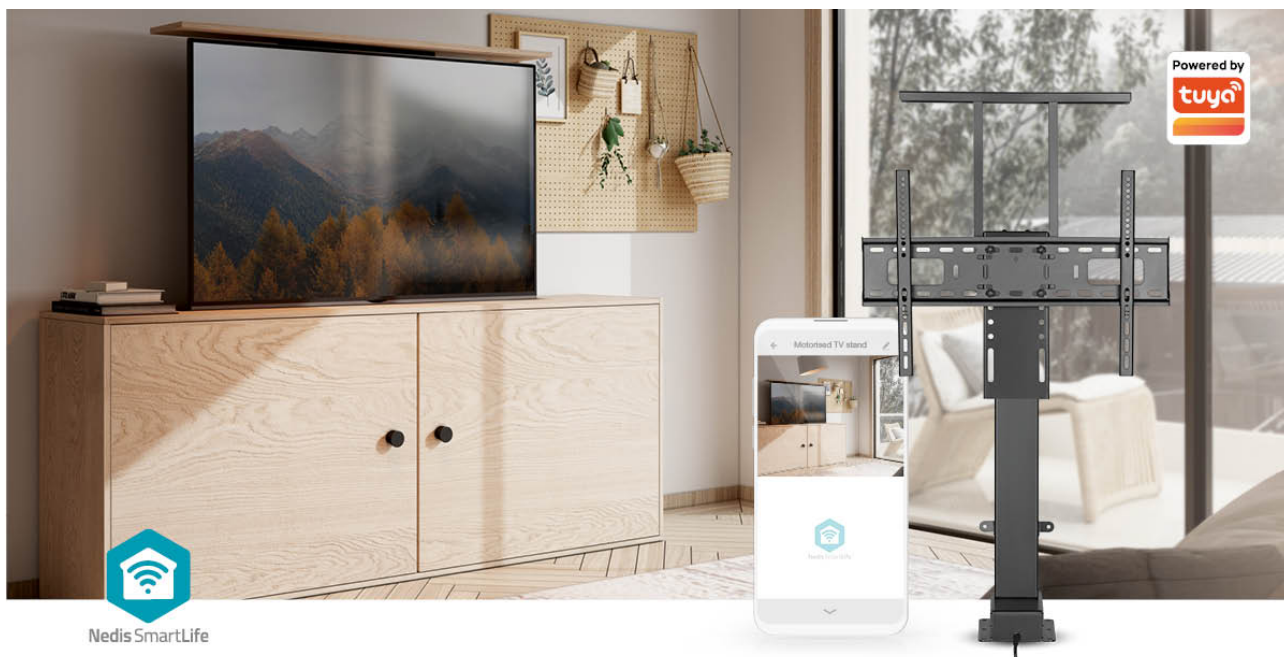

nedis

SmartLife Motorized TV Lift

37 - 80 " | Maximum supported screen weight: 60 kg | Built-in Cabinet Design | Lift range: 79 - 184 cm | Remote controlled | ABS / Steel | Black

Značka: Nedis | Číslo produktu: TVSM5840BK | Product EAN number: 5412810450466

Inner Carton EAN: | Outer Carton EAN:

Tento Nedis SmartLife Wi-Fi motorizovaný držák televizoru je navržen tak, aby ukryl televizory s plochou obrazovkou od 37" do 80" ve skříních. Horní panel skříně lze namontovat na stojan. To šetří místo a pomáhá zachovat minimalistický vzhled.

Bezproblémová konektivita

Náš chytrý Wi-Fi TV výtah je navržen pro snadnou integraci do vaší domácnosti. Díky přímému připojení Wi-Fi a bez nutnosti samostatného rozbočovače se můžete snadno připojit k síti Wi-Fi a ovládat držák pomocí aplikace Nedis Smartlife. Ovládejte svůj televizní držák odkudkoli pomocí několika klepnutí na smartphonu.

Robustní konstrukce

Přečtěte si více online

Vlastnosti

- Inteligentní Wi-Fi motorizovaný držák televizoru pro televizní obrazovky od 37" do 80"
- Snadné připojení přímo k síti Wi-Fi - není potřeba žádný samostatný rozbočovač
- Připojte se k Wi-Fi a ovládejte nástěnný držák pomocí podpory aplikace Nedis Smartlife
- Revoluční design výklopu pro vytvoření jedinečných integrovaných skříněk pro ukrytí televizoru
- Pevné a odolné součásti - maximální nosnost televizoru 60 kg.