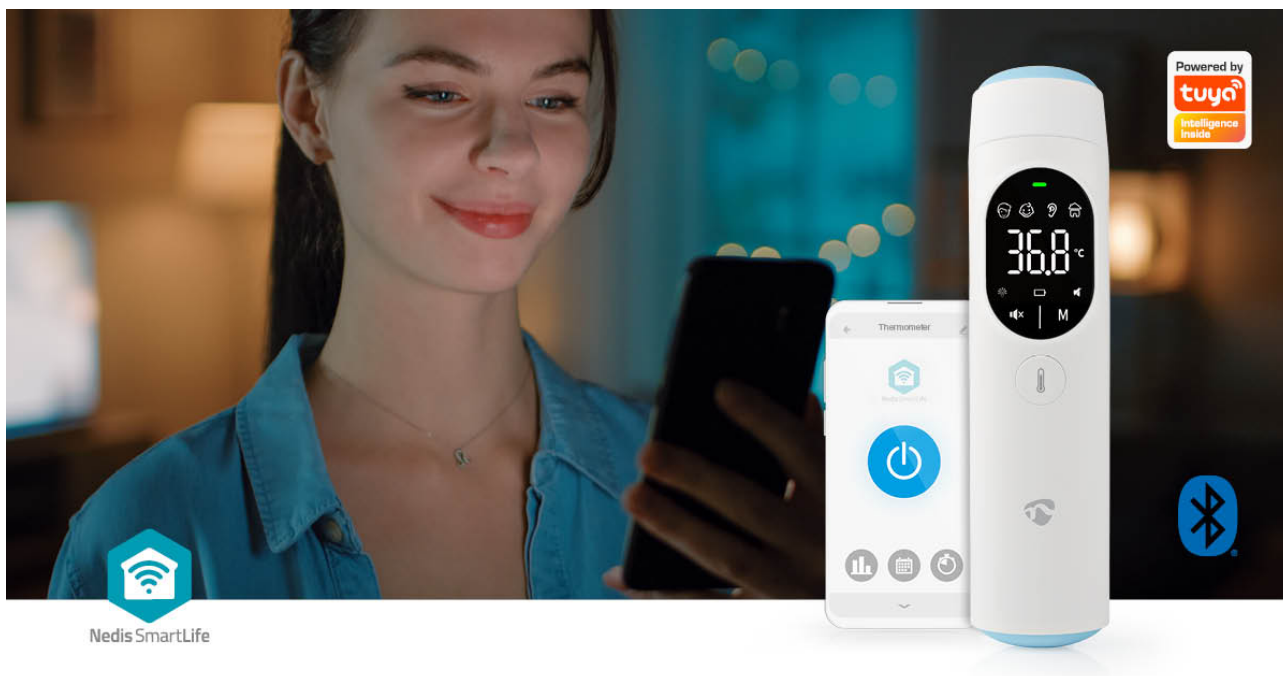

nedis

SmartLife Infračervený Teploměr

LED Displej | Čelo / Ucho | Bílá

Značka: Nedis | Číslo produktu: BTHTIR10WT | Product EAN number: 5412810418398

Inner Carton EAN: 5412810448296 | Outer Carton EAN: 5412810418541

S tímto multifunkčním infračerveným Bluetooth® teploměrem SmartLife od společnosti Nedis můžete měřit tělesnou teplotu rychle a snadno. Teploměr měří tělesnou teplotu přes čelo nebo ucho.

Přečtěte si více online

Vlastnosti

- Multifunkční inteligentní infračervený teploměr Bluetooth®
- Přesné měření tělesné teploty v uchu a na čele
- Okamžité měření jedním stisknutím tlačítka
- Čtyři režimy měření: čelo dospělého, dětské čelo, teplota v uchu a teplota povrchu předmětu
- Sejměte kryt magnetické sondy a použijte režim měření v uchu s technologií AMS™
- LED světlo pro osvětlení zvukovodu
- Přesná sonda zajišťuje přesné a stabilní odečty