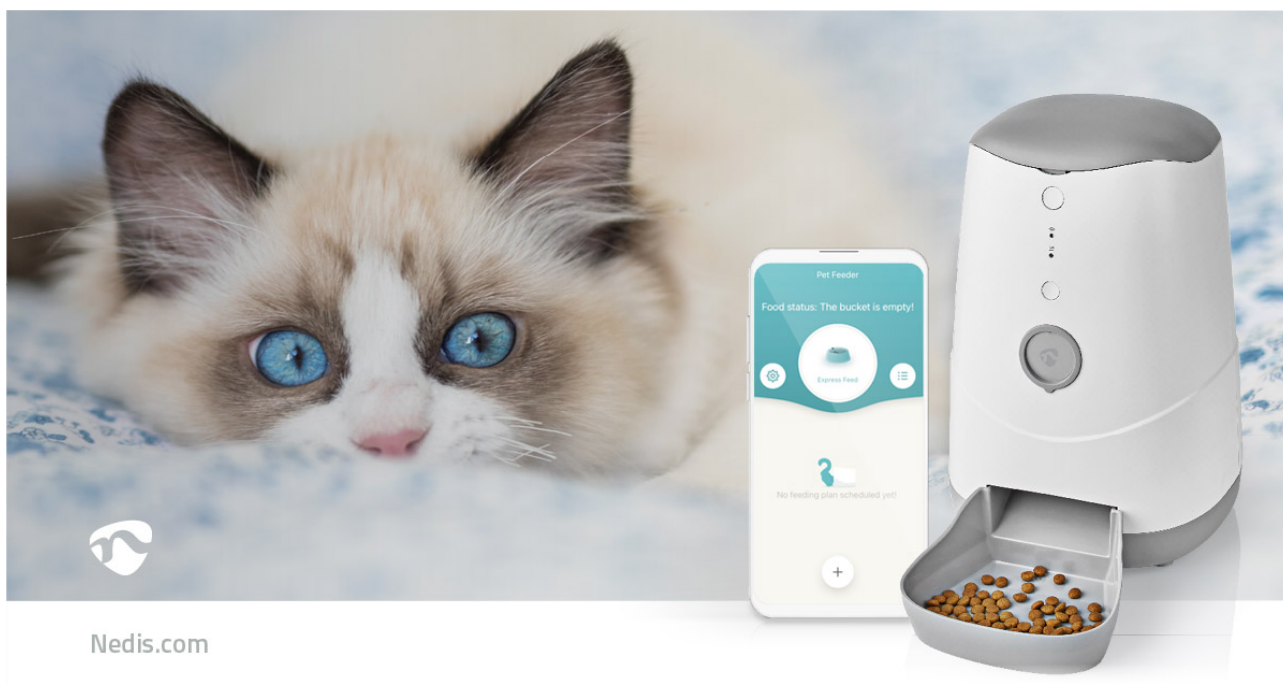

nedis

SmartLife Dávkovač krmiv pro domácí zvířata

Wi-Fi | 3.7 l | Android™ / IOS

Značka: Nedis | Číslo produktu: WIFIPET10CWT | Product EAN number: 5412810328468
Inner Carton EAN: | Outer Carton EAN: 5412810336852

S tímto chytrým automatem na krmivo pro domácí mazlíčky můžete přesně naprogramovat, ve kterou dobu bude vydáno určité množství jídla (ve zhruba 20ml porcích). Kromě toho můžete své mazlíčky krmit i ručně na dálku prostřednictvím aplikace ve svém chytrém telefonu.

Přečtěte si více online

Nedis.cz/WIFIPET10CWT

Vlastnosti

- Krmte své mazlíčky automaticky nastaveným množstvím v nastavenou dobu
- Krmte své mazlíčky na dálku předvoleným množstvím krmiva
- Nastavte velikost porcí po zhruba 20 ml
- Dostávejte do telefonu upozornění, když bude krmivo docházet
- Snímač potvrdí, že jídlo bylo podáno, jinak odešle upozornění (ucpání, převržení nebo chybějící krmivo)
- Možnost záložního napájení z powerbanky