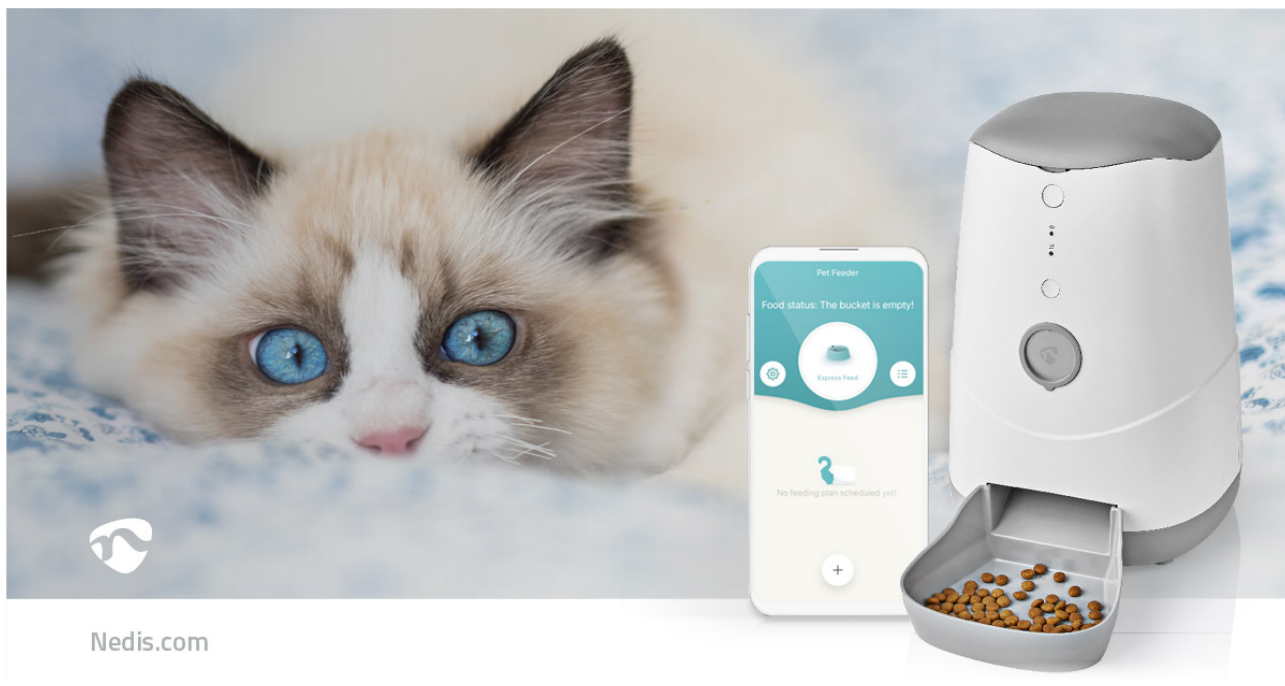

nedis

SmartLife Dávkovač krmiv pro domácí zvířata

Automatické krmítko pro psy a kočky | Wi-Fi | 3.7 l | Android™ / IOS

Značka: Nedis | Číslo produktu: WIFIPET10CWT | Product EAN number: 5412810328468
Inner Carton EAN: | Outer Carton EAN: 5412810336852

S tímto chytrým automatem na krmivo pro domácí mazlíčky můžete přesně naprogramovat, ve kterou dobu bude vydáno určité množství jídla (ve zhruba 20ml porcích). Kromě toho můžete své mazlíčky krmit i ručně na dálku prostřednictvím aplikace ve svém chytrém telefonu.

Přečtěte si více online

Nedis.cz/WIFIPET10CWT

Vlastnosti

- Krmte své mazlíčky automaticky nastaveným množstvím v nastavenou dobu
- Krmte své mazlíčky na dálku předvoleným množstvím krmiva
- Nastavte velikost porcí po zhruba 20 ml
- Dostávejte do telefonu upozornění, když bude krmivo docházet
- Snímač potvrdí, že jídlo bylo podáno, jinak odešle upozornění (ucpání, převržení nebo chybějící krmivo)
- Možnost záložního napájení z powerbanky